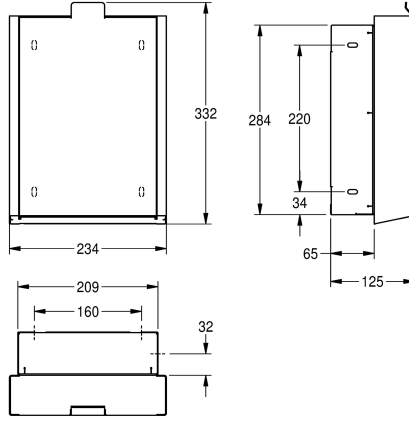

KWC EXOS.

Contenedor higiénico para residuos

Modell-Linie: EXOS | EXOS611EX

Accesorios | Papelera para envases de higiene

KWC-No.

2030034630

2030034631

Carcasa principal con revestimiento InoxPlus, panel frontal con cristal templado de seguridad negro

2030034665

Carcasa principal con revestimiento InoxPlus, panel frontal con cristal templado de seguridad blanco

Color acento

STAINLESSSTEEL

Negro

Blanco

Contenedor higiénico para residuos para montaje empotrado, acero inoxidable con acabado satinado, carcasa principal y panel frontal con revestimiento InoxPlus para la reducción de huellas y una mejor limpieza (easy to clean), espesor de material 1,2 mm, capacidad aproximada 3,7 litros, parte frontal abatible con cierre automático,

recipiente de plástico integrado para retirar los residuos, material de montaje incluido.

Dimensiones 234 x 332 x 140 mm (L x A x P)

Datos técnicos

Soporte de bolsas
Volumen de llenado
Tapa
Cerradura
Material
Código
Espesor del material
Profundidad
Altura
Anchura total
Tratamiento de superficie
Tipo de fijación
Tipo de montaje
Color acento
Color primario

No
3.7 Litro
Si
NO-LOCK
Acero inoxidable
1.4301
1.2 mm
125 mm
332 mm
234 mm
INOXPLUS
Tornillo
Montaje empotrado
STAINLESSSTEEL
STAINLESSSTEEL

INOX PLUS

Accesorios opcionales

KWC EXOS.

Contenedor higiénico para residuos