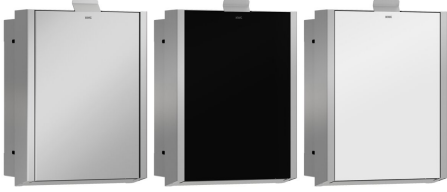

KWC EXOS.

Contenedor higiénico para residuos

Modell-Linie: EXOS | EXOS611EX

Accesorios | Papelera para envases de higiene

KWC-No.

2030034630

2030034631

Carcasa principal con revestimiento InoxPlus, panel frontal con cristal templado de seguridad negro

2030034665

Carcasa principal con revestimiento InoxPlus, panel frontal con cristal templado de seguridad blanco

Color acento

STAINLESSSTEEL

Negro

Blanco

Contenedor higiénico para residuos para montaje empotrado, acero inoxidable con acabado satinado, carcasa principal y panel frontal con revestimiento InoxPlus para la reducción de huellas y una mejor limpieza (easy to clean), espesor de material 1,2 mm, capacidad aproximada 3,7 litros, parte frontal abatible con cierre automático,

recipiente de plástico integrado para retirar los residuos, material de montaje incluido.

Dimensiones 234 x 332 x 140 mm (L x A x P)

Datos técnicos

Soporte de bolsas
Volumen de llenado
Tapa
Cerradura
Material
Código
Espesor del material
Profundidad
Altura
Anchura total
Tratamiento de superficie
Tipo de fijación
Tipo de montaje
Color acento
Color primario

No
3.7 Litro
Si
NO-LOCK
Acero inoxidable
1.4301
1.2 mm
125 mm
332 mm
234 mm
INOXPLUS
Tornillo
Montaje empotrado
STAINLESSSTEEL
STAINLESSSTEEL

INOX PLUS

Accesorios opcionales

KWC EXOS.

Contenedor higiénico para residuos