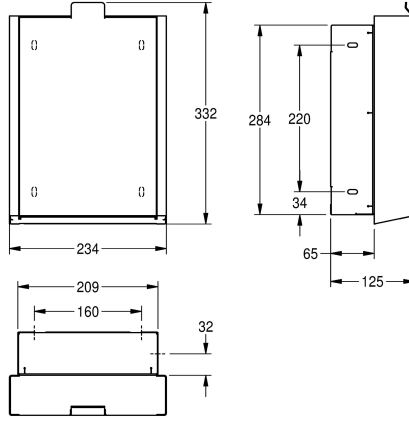

KWC EXOS. Hygieniajäteastia piiloasennus

Modell-Linie: EXOS | EXOS611EX
Saniteettivarusteet julkisiin tiloihin | Hygienia-astiat

KWC-No.

2030034630

Ruostumatonta terästä, sateinipinta

2030034631

InoxPlus-pinnoitettu kotelo, etukansi mustaa turvalasia

2030034665

InoxPlus-pinnoitettu kotelo, etukansi valkoista turvalasia

Korostusväri

STAINLESSSTEEL

Musta

Valkea

Hygieniajäteastia piiloasennukseen, ruostumatonta terästä, sateinipinta, etukannen ja kotelon InoxPlus-pinnoitus estää sormenjäljet ja helpottaa puhdistusta, materiaalin vahvuus 1.2 mm, tilavuus noin 3,7 litraa, avattava itsestään sulkeutuva etukansi,

yhdysrakenteinen muoviasia jätteiden poistamiseen, sisältää kiinnitysmateriaalit.

Mitat 234 x 332 x 140 mm (L x K x S)

Tekniset tiedot

Pussin kiinnitin

Ei

Täyttömäärä

3.7 Litra

Känsi

Kyllä

Lukko

NO-LOCK

Materiaali

Ruostumaton teräs

Rst teräslaji

1.4301

Materiaalin vahvuus

1.2 mm

Kokonaissyvyys

125 mm

Kokonaiskorkeus

332 mm

Kokonaisleveys

234 mm

Pintakäsittely

INOXPLUS

Kiinnitystapa

Ruuvi

Asennustapa

Uppotettu asennus

Korostusväri

STAINLESSSTEEL

Perusväri

STAINLESSSTEEL

lviCode

0

**INOX
PLUS**