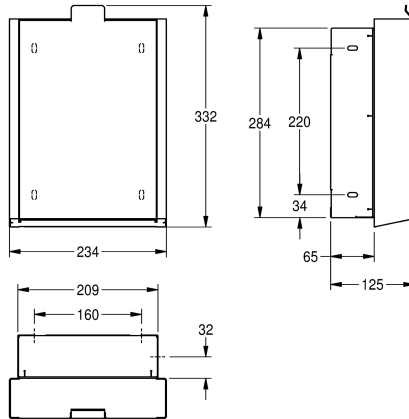

KWC EXOS.

Poubelle pour serviettes hygiéniques

Modell-Linie: EXOS | EXOS611EX

Accessoires | Poubelles pour serviettes hygiéniques

KWC-No.

2030034630

2030034631

Boîtier principal recouvert d'InoxPlus, face avant avec verre de sécurité trempé noir

2030034665

Boîtier principal recouvert d'InoxPlus, face avant avec verre de sécurité trempé blanc

Couleur d'accent

Acier inoxydable

Noir

Blanc

Poubelle pour serviettes hygiéniques en inox, pour montage encastré, finition satinée avec traitement de surface InoxPlus pour la réduction des traces de doigts un meilleur nettoyage (« easy to clean »), épaisseur du matériau 1,2 mm, capacité d'environ 3,7

litres, face avant rabattable à fermeture automatique, réservoir intérieur en plastique amovible. Matériel de fixation inclus.

Dimensions 234 x 332 x 125 mm (L x H x P)

Données techniques

Colier de serrage

Volume de remplissage

Couvercle

Serrure

Matière

Code du matériel

Épaisseur de matière

Profondeur totale

Hauteur totale

Largeur totale

Traitement de surface

Type de fixation

Type de montage

Couleur d'accent

Couleur de base

Non

3,7 litre

Oui

NO-LOCK

Acier inoxydable

1.4301

1,2 mm

125 mm

332 mm

234 mm

INOXPLUS

Fixation

Montage encastré

Acier inoxydable

Acier inoxydable

**INOX
PLUS**

Accessoires en option