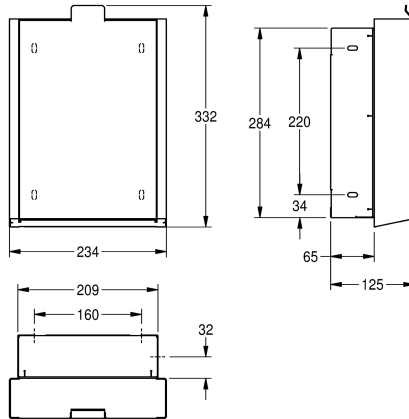

KWC EXOS.

Poubelle pour serviettes hygiéniques

Modell-Linie: EXOS | EXOS611EX

Accessoires | Poubelles pour serviettes hygiéniques

KWC-No.

2030034630

2030034631

Boîtier principal recouvert d'InoxPlus, face avant avec verre de sécurité trempé noir

2030034665

Boîtier principal recouvert d'InoxPlus, face avant avec verre de sécurité trempé blanc

Couleur d'accent

Acier inoxydable

Noir

Blanc

Poubelle pour serviettes hygiéniques en inox, pour montage encastré, finition satinée avec traitement de surface InoxPlus pour la réduction des traces de doigts un meilleur nettoyage (« easy to clean »), épaisseur du matériau 1,2 mm, capacité d'environ 3,7

litres, face avant rabattable à fermeture automatique, réservoir intérieur en plastique amovible. Matériel de fixation inclus.

Dimensions 234 x 332 x 125 mm (L x H x P)

Données techniques

Colier de serrage

Volume de remplissage

Couvercle

Serrure

Matière

Code du matériel

Épaisseur de matière

Profondeur totale

Hauteur totale

Largeur totale

Traitement de surface

Type de fixation

Type de montage

Couleur d'accent

Couleur de base

teamNumber

Non

3,7 litre

Oui

NO-LOCK

Acier inoxydable

1.4301

1.2 mm

125 mm

332 mm

234 mm

INOXPLUS

Fixation

Montage encastré

Acier inoxydable

Acier inoxydable

572085

**INOX
PLUS**

Accessoires en option