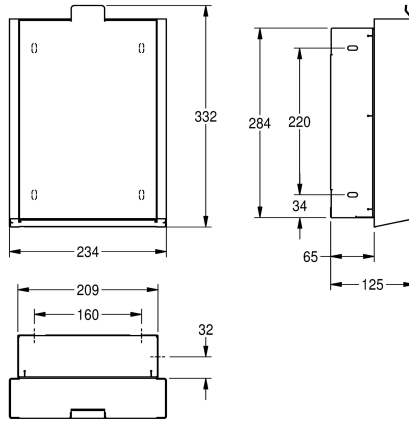

KWC EXOS. Hygiëne-vuilnisbak

Modell-Linie: EXOS | EXOS611EX
Accessoires | Hygiëne-vuilnisbakken

KWC-No.

2030034630

2030034631

Behuizing met InoxPlus oppervlakteveredeling, front van versterkt zwart veiligheidsglas

2030034665

Behuizing met InoxPlus oppervlakteveredeling, front van versterkt wit veiligheidsglas

Accentkleur

STAINLESSSTEEL

Zwart

Wit

Hygiëne-vuilnisbak voor inbouwmontage, roestvrij staal, oppervlak zijdemat, met InoxPlus oppervlaktebehandeling voor minder vingerafdrukken en met 'easy to clean' eigenschappen, materiaaldikte 1,2 mm, capaciteit circa 3,7 liter, uitklapbaar

zelfsluitend front, met uitneembare kunststof opvangbak, inclusief bevestigingsmateriaal.

Afmetingen 234 x 332 x 125 mm (B x H x D)

Technical Data

Zakjeshouder

Volume van de vulling

Deksel

Slot

Materiaal

Materiaalcode

Materiaaldikte

Totale diepte

Totale hoogte

Totale breedte

Oppervlaktebehandeling

Type bevestiging

Type montage

Accentkleur

Basiskleur

Neen

3.7 Liter

Ja

NO-LOCK

Roestvrij staal

1.4301

1.2 mm

125 mm

332 mm

234 mm

INOXPLUS

Geschoefd

Inbouw

STAINLESSSTEEL

STAINLESSSTEEL

**INOX
PLUS**

Optionele toebehoren