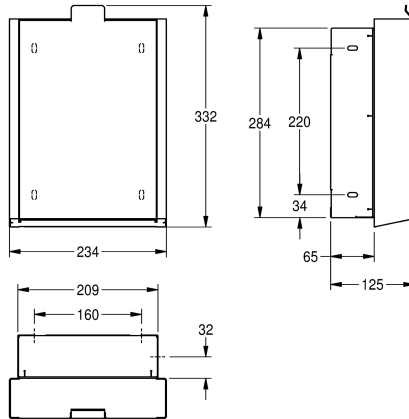

KWC EXOS.

Pojemnik na odpady, montaż podtynkowy

Modell-Linie: EXOS | EXOS61EX

Akcesoria łazienkowe | Pojemniki na odpady higieniczne

KWC-No.

2030034630

2030034631

Obudowa główna z powłoką InoxPlus, panel przedni pokryty czarnym szkłem hartowanym

2030034665

Obudowa główna z powłoką InoxPlus, panel przedni pokryty białym szkłem hartowanym

Akcent kolorystyczny

STAINLESSSTEEL

Czarny

Biały

Pojemnik na odpady do montażu podtynkowego, stal szlachetna, powierzchnia jedwabisty mat o uszlachetnionym wykończeniu INOXPlus redukującym odciskanie się palców i ułatwiającym utrzymanie w czystości (easy to clean), grubość materiału 1,2 mm, pojemność około 3,7 litra, uchylny samozamykający panel przedni,

zintegrowany wkład z tworzywa sztucznego do wyjmowania odpadów, w komplecie zestaw montażowy.

Wymiary 234 x 332 x 125 mm (szer. x wys. x gł.)

Dane techniczne

Mocowanie worka

Nie

Objętość

3.7 Litr

Wieżko

Tak

Zamek

NO-LOCK

Materiał

Stal szlachetna

Kod materiałowy

1.4301

Grubość materiału

1.2 mm

Łączna głębokość

125 mm

Łączna wysokość

332 mm

Łączna szerokość

234 mm

Obróbka powierzchniowa

INOXPLUS

Rodzaj mocowania

Przykręcony

Rodzaj montażu

Montaż podtynkowy

Akcent kolorystyczny

STAINLESSSTEEL

Kolor podstawowy

STAINLESSSTEEL

INOX PLUS

Akcesoria opcjonalne