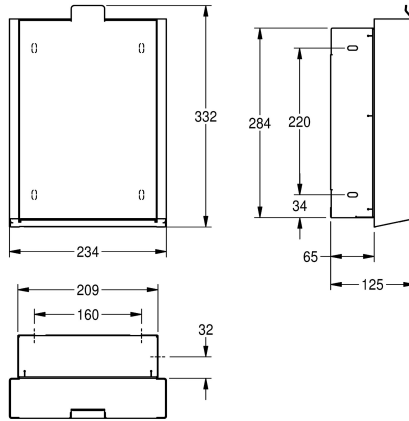

KWC EXOS. Hygieneabfallbehälter

Modell-Linie: EXOS | EXOS611EB
Accessories | Hygieneabfallbehälter

KWC-Nr.

2030034630

Korpus InoxPlus beschichtet

2030034631

Korpus InoxPlus beschichtet, Front schwarzes ESG-Glas

2030034665

Korpus InoxPlus beschichtet, Front weißes ESG-Glas

Akzentfarbe

Edelstahl

schwarz

weiss

Hygieneabfallbehälter für Unterputzmontage, Chromnickelstahl, Oberfläche seidenmatt, Front schwarzes ESG-Glas, Gehäuse mit InoxPlus Oberflächenveredelung zur Reduzierung von Fingerabdrücken und besseren Reinigungseigenschaften (easy to clean), Materialstärke 1,2 mm, Fassungsvermögen zirka 3,7 Liter,

aufklappbare, selbstschließende Front, integrierter Kunststoffbehälter zur Entnahme der Abfälle, inklusive Befestigungsmaterial.

Abmessungen 234 x 332 x 125 mm (B x H x T)

Technische Daten

Sackhalterung

nein

Füllvolumen

3,7 Liter

Klappe

ja

Schloss

kein Schloss

Material

Edelstahl

Materialtyp

1.4301 Chromnickelstahl V2A

Materialstärke

1,2 mm

Gesamttiefe

125 mm

Gesamthöhe

332 mm

Gesamtbreite

234 mm

Oberflächenbehandlung

InoxPlus (antifingerprint)

Art der Befestigung

geschraubt

Art der Montage

Unterputzmontage

Akzentfarbe

schwarz

Grundfarbe

Edelstahl

teamNumber

572085

Optionales Zubehör