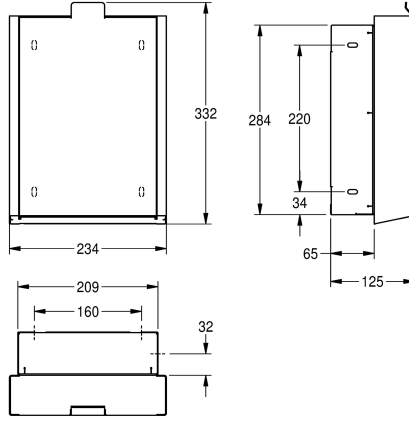

KWC EXOS.

Hygienijäteastia musta lasi, piiloasennus

Modell-Linie: EXOS | EXOS611EB

Saniteettivarusteet julkisiin tiloihin | Hygienia-astiat

KWC-No.

2030034630

Ruostumatonta terästä, sateinipinta

2030034631

InoxPlus-pinnoitettu kotelo, etukansi mustaa turvalasia

2030034665

InoxPlus-pinnoitettu kotelo, etukansi valkoista turvalasia

Korostusväri

STAINLESSSTEEL

Musta

Valkea

Hygienijäteastia piiloasennukseen, ruostumatonta terästä, sateinipinta, etukansi mustaa turvalasia, kotelon InoxPlus-pinnoitus estää sormenjäljet ja helpottaa puhdistusta, materiaalin vahvuus 1,2 mm, tilavuus noin 3,7 litraa, avattava itsestään sulkeutuva

etukansi, yhdysrakenteinen muoviasiaa jätteiden poistamiseen, sisältää kiinnitysmateriaalit.

Mitat 234 x 332 x 140 mm (L x K x S)

Tekniset tiedot

Pussin kiinnitin

Ei

Täyttömäärä

3.7 Litra

Känsi

Kyllä

Lukko

NO-LOCK

Materiaali

Ruostumaton teräs

Rst teräslaji

1.4301

Materiaalin vahvuus

1.2 mm

Kokonaissyvyys

125 mm

Kokonaiskorkeus

332 mm

Kokonaisleveys

234 mm

Pintakäsittely

INOXPLUS

Kiinnitystapa

Ruuvi

Asennustapa

Uppotettu asennus

Korostusväri

Musta

Perusväri

STAINLESSSTEEL

lviCode

0