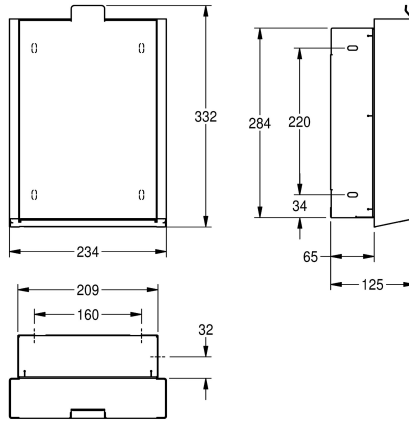

KWC EXOS.

Poubelle pour serviettes hygiéniques

Modell-Linie: EXOS | EXOS611EB

Accessoires | Poubelles pour serviettes hygiéniques

KWC-No.

2030034630

2030034631

Boîtier principal recouvert d'InoxPlus, face avant avec verre de sécurité trempé noir

2030034665

Boîtier principal recouvert d'InoxPlus, face avant avec verre de sécurité trempé blanc

Couleur d'accent

Acier inoxydable

Noir

Blanc

Poubelle pour serviettes hygiéniques pour montage encastré, acier inoxydable avec finition satinée, face avant en verre de sécurité trempé noir, boîtier avec finissage de surface d'InoxPlus pour la réduction des empreintes de doigts et de meilleures qualités de nettoyage (easy to clean), épaisseur du matériau 1,2 mm, capacité

d'environ 3,7 litres, face avant rabattable à fermeture automatique, réservoir intérieur en plastique amovible, matériel de fixation inclus.

Dimensions 234 x 332 x 140 mm (L x H x P)

Données techniques

Colier de serrage

Non

Volume de remplissage

3,7 litre

Couvercle

Oui

Serrure

NO-LOCK

Matière

Acier inoxydable

Code du matériel

1.4301

Épaisseur de matière

1,2 mm

Profondeur totale

125 mm

Hauteur totale

332 mm

Largeur totale

234 mm

Traitement de surface

INOXPLUS

Type de fixation

Fixation

Type de montage

Montage encastré

Couleur d'accent

Noir

Couleur de base

Acier inoxydable

teamNumber

572085

Accessoires en option