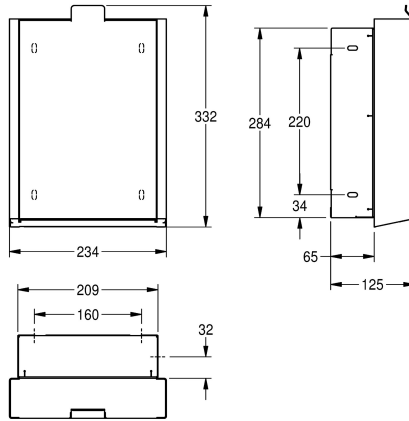

### KWC-No.

2030034630

2030034631

Behuizing met InoxPlus oppervlakteveredeling, front van versterkt zwart veiligheidsglas

2030034665

Behuizing met InoxPlus oppervlakteveredeling, front van versterkt wit veiligheidsglas

capaciteit circa 3,7 liter, uitklapbaar zelfsluitend front, met uitneembare kunststof opvangbak, inclusief bevestigingsmateriaal.

Afmetingen 234 x 332 x 140 mm (B x H x D)

125 mm

Totale hoogte

332 mm

Totale breedte

234 mm

Oppervlaktebehandeling

INOXPLUS

Type bevestiging