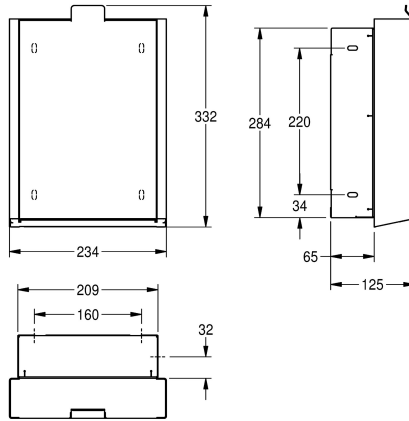

KWC EXOS. Hygiëne-vuilnisbak

Modell-Linie: EXOS | EXOS611EB
Accessoires | Hygiëne-vuilnisbakken

KWC-No.

2030034630

2030034631

Behuizing met InoxPlus oppervlakteveredeling, front van versterkt zwart veiligheidsglas

2030034665

Behuizing met InoxPlus oppervlakteveredeling, front van versterkt wit veiligheidsglas

Accentkleur

STAINLESSSTEEEL

Zwart

Wit

Hygiëne-vuilnisbak voor inbouw, roestvrij staal zijdemat, front van zwart versterkt veiligheidsglas, met InoxPlus gecoate hoofdbehuizing ter vermindering van vingerafdrukken en met betere reinigende eigenschappen (easy to clean), materiaaldikte 1,2 mm,

capaciteit circa 3,7 liter, uitklapbaar zelfsluitend front, met uitneembare kunststof opvangbak, inclusief bevestigingsmateriaal.

Afmetingen 234 x 332 x 140 mm (B x H x D)

Technical Data

Zakjeshouder

Neen

Volume van de vulling

3.7 Liter

Deksel

Ja

Slot

NO-LOCK

Materiaal

Roestvrij staal

Materiaalcode

1.4301

Materiaaldikte

1.2 mm

Totale diepte

125 mm

Totale hoogte

332 mm

Totale breedte

234 mm

Oppervlaktebehandeling

INOXPLUS

Type bevestiging

Geschroefd

Type montage

Inbouw

Accentkleur

Zwart

Basiskleur

STAINLESSSTEEEL

Optionele toebehoren