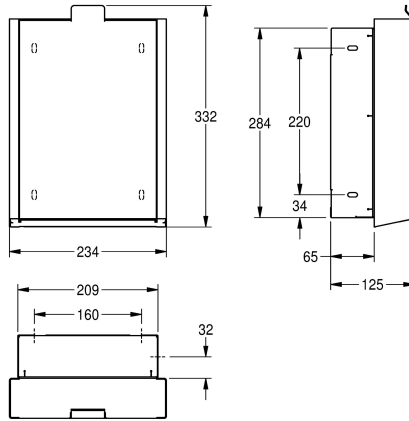

KWC EXOS. Pojemnik na odpady

Modell-Linie: EXOS | EXOS611EB

Aksesoria łazienkowe | Pojemniki na odpady higieniczne

KWC-No.

2030034630

2030034631

Obudowa główna z powłoką InoxPlus, panel przedni pokryty czarnym szkłem hartowanym

2030034665

Obudowa główna z powłoką InoxPlus, panel przedni pokryty białym szkłem hartowanym

Akcent kolorystyczny

STAINLESSSTEEL

Czarny

Biały

Pojemnik na odpady do montażu podtynkowego, stal szlachetna, powierzchnia jedwabisty mat, panel przedni z czarnego szkła hartowanego, obudowa o uszlachetnionym wykończeniu INOXPlus redukującym odciskanie się palców i ułatwiającym utrzymanie w czystości (easy to clean), grubość materiału 1,2 mm, pojemność

około 3,7 litra, uchylny samozamykający panel przedni, zintegrowany wkład z tworzywa sztucznego do wyjmowania odpadów, w komplecie zestaw montażowy.

Wymiary 234 x 332 x 125 mm (szer. x wys. x gł.)

Dane techniczne

Mocowanie worka

Nie

Objętość

3.7 Litr

Wieżko

Tak

Zamek

NO-LOCK

Materiał

Stal szlachetna

Kod materiałowy

1.4301

Grubość materiału

1.2 mm

Łączna głębokość

125 mm

Łączna wysokość

332 mm

Łączna szerokość

234 mm

Obróbka powierzchniowa

INOXPLUS

Rodzaj mocowania

Przykręcony

Rodzaj montażu

Montaż podtynkowy

Akcent kolorystyczny

Czarny

Kolor podstawowy

STAINLESSSTEEL

Aksesoria opcjonalne