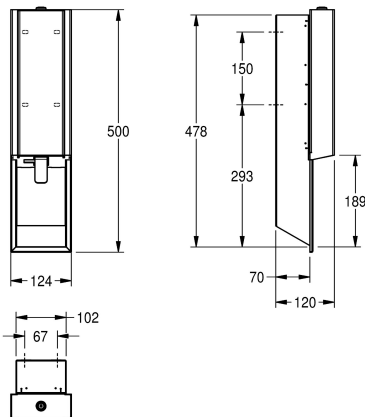

KWC EXOS.

Dávkovač pěnového mýdla k montáži pod omítku

Modell-Linie: EXOS | EXOS616EX

Doplňky | Dávkovače mýdla

KWC-No.

2030034634

Čelní panel s povrchovou úpravou InoxPlus

2030034636

ušlechtilé oceli, vhodný na pěnové mýdlo KWC, včetně upevňovacího materiálu a 650 ml pěnového mýdla KWC.

Rozměry 124 x 500 x 120 mm (š x v x h)

Technické údaje

| | |
|---------------------|------------------------|
| Kapacita | 650 |
| Plnění množství uom | ml |
| Uzamykatelný | univerzální |
| Materiál | ušlechtilá ocel |
| Kód materiálu | 1.4301 |
| Tloušťka materiálu | 1.2 mm |
| Celková hloubka | 120 mm |
| Celková výška | 500 mm |
| Celková šířka | 124 mm |
| Povrch | hedvábně matný |
| Povrchová úprava | INOXPLUS |
| Náplň | pěnové mýdlo |
| Způsob uchycení | závit |
| Způsob montáže | zahlobené připevnění |
| Ovládní | manuální |
| Typ zásobníku mýdla | pytel na jedno použití |
| Barevné varianty | STAINLESSSTEEL |
| Základní barva | STAINLESSSTEEL |

| | |
|---------------------|------------------------|
| Kapacita | 650 |
| Plnění množství uom | ml |
| Uzamykatelný | univerzální |
| Materiál | ušlechtilá ocel |
| Kód materiálu | 1.4301 |
| Tloušťka materiálu | 1.2 mm |
| Celková hloubka | 120 mm |
| Celková výška | 500 mm |
| Celková šířka | 124 mm |
| Povrch | hedvábně matný |
| Povrchová úprava | INOXPLUS |
| Náplň | pěnové mýdlo |
| Způsob uchycení | závit |
| Způsob montáže | zahlobené připevnění |
| Ovládní | manuální |
| Typ zásobníku mýdla | pytel na jedno použití |
| Barevné varianty | STAINLESSSTEEL |
| Základní barva | STAINLESSSTEEL |