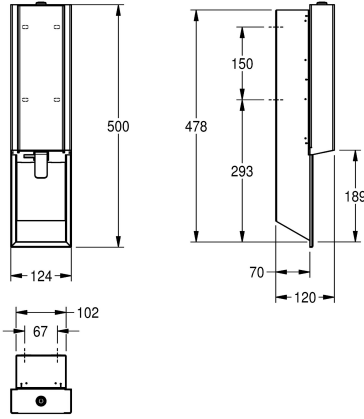

KWC EXOS.

Vahtosaippua-annostelija piiloasennukseen

Modell-Linie: EXOS | EXOS616EX

Saniteettivarusteet julkisiin tiloihin | Saippua-annostelijat

KWC-No.

2030034634

Etukannessa InoxPlus -pintaviimeistely

2030034636

InoxPlus-pinnoitettu kotelo, etukansi mustaa turvalasia

2030034666

InoxPlus-pinnoitettu kotelo, etukansi valkoista turvalasia

Korostusväri

STAINLESSSTEEL

Musta

Valkea

Vahtosaippua-annostelija piiloasennukseen, ruostumatonta terästä, satiinpinta, etukannen ja kotelon InoxPlus -pinnoitus estää sormenjäljet ja helpottaa puhdistusta, materiaalin vahvuus 1.2 mm, vetovipu ruostumatonta terästä, sopii KWC- vahtosaippuulle,

sisältää kiinnitysmateriaalit ja 650 ml KWC- vahtosaippuaa.

Mitat 124 x 500 x 120 mm (L x K x S)

Tekniset tiedot

Täyttömäärä

650

Täyttömäärä yksikköä

Millilitra

Lukko

Avain lukko

Materiaali

Ruostumaton teräs

Rst teräslaji

1.4301

Materiaalin vahvuus

1.2 mm

Kokonaissyvyys

120 mm

Kokonaiskorkeus

500 mm

Kokonaisleveys

124 mm

Pinnan viimeistely

Satiinpintainen

Pintäkäsittely

INOXPLUS

Kulutuksen tyyppi

Vahto saippua

Kiinnitystapa

Ruuvi

Asennustapa

Uppotettu asennus

Toiminta tapa

Käsiikäyttöinen toiminta

Saippua säiliön tyyppi

Kertakäyttö pussi

Korostusväri

STAINLESSSTEEL

Perusväri

STAINLESSSTEEL

lviCode

0

**INOX
PLUS**

Kulutusosat