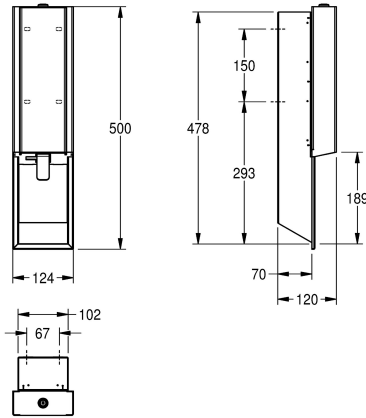

### KWC-No.

**2030034634**

Face avec finition de surface InoxPlus

**2030034636**

Boîtier principal recouvert d'InoxPlus, face avant avec verre de sécurité trempé noir

**2030034666**

Boîtier principal recouvert d'InoxPlus, face avant avec verre de sécurité trempé blanc

lavante KWC. Fixations et cartouche de 650 ml de mousse lavante KWC fournies.

Dimensions 124 x 500 x 120 mm (L x H x P)

Acier inoxydable

Code du matériel

1.4301

Épaisseur de matière

1.2 mm

Profondeur totale

120 mm

Hauteur totale

500 mm

Largeur totale

124 mm

Finition de surface

Finition satinée

Traitement de surface

INOXPLUS

Type de consommable