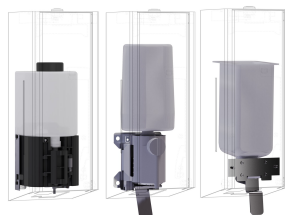

Kit de transformation EXOS.

2030022954
ZEXOS625K