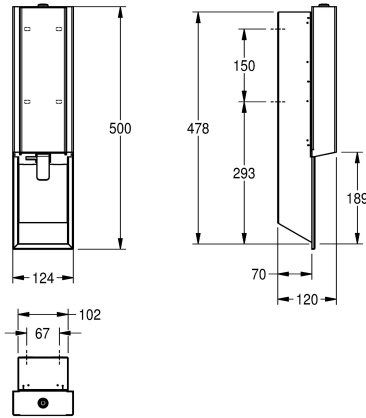

KWC EXOS.

Distributore di sapone in schiuma

Modell-Linie: EXOS | EXOS616EX

Accessori | Distributori di sapone liquido

KWC-No.

2030034634

Pannello frontale con trattamento superficiale InoxPlus

2030034636

Versione con pannello frontale in vetro ESG nero

2030034666

Versione con pannello frontale in vetro ESG bianco

Colore accento

Acciaio inox

Nero

Bianco

Distributore di sapone in schiuma per installazione ad incasso, in acciaio inox 18/10 con superficie satinata, pannello frontale e unità principale con finitura anti impronta InoxPlus e migliori caratteristiche di pulizia (easy to clean), spessore 1,2 mm, con leva

in acciaio inox, adatto a sapone in schiuma KWC, inclusi viti e tasselli di fissaggio e 1 flacone di sapone in schiuma da 650 ml.

Dimensioni 124 x 500 x 120 mm (L x A x P)

Dati tecnici

Capacità	650
Capacità uom	ml
Serratura	Serratura a chiave
Materiale	Acciaio inox
Codice materiale	1.4301
Spessore del materiale	1.2 mm
Profondità totale	120 mm
Altezza totale	500 mm
Larghezza complessiva	124 mm
Finitura della superficie	Finitura satinata
Trattamento della superficie	INOXPLUS
Tipo di consumabili	Sapone in schiuma
Tipo di fissaggio	Vite
Tipo di montaggio	Montaggio ad incasso
Funzionamento	Comando manuale
Tipo del contenitore sapone	Sacchetto monouso
Colore accento	Acciaio inox
Colore di base	Acciaio inox
teamNumber	572076

Capacità	650
Capacità uom	ml
Serratura	Serratura a chiave
Materiale	Acciaio inox
Codice materiale	1.4301
Spessore del materiale	1.2 mm
Profondità totale	120 mm
Altezza totale	500 mm
Larghezza complessiva	124 mm
Finitura della superficie	Finitura satinata
Trattamento della superficie	INOXPLUS
Tipo di consumabili	Sapone in schiuma
Tipo di fissaggio	Vite
Tipo di montaggio	Montaggio ad incasso
Funzionamento	Comando manuale
Tipo del contenitore sapone	Sacchetto monouso
Colore accento	Acciaio inox
Colore di base	Acciaio inox
teamNumber	572076

INOX PLUS

Accessori opzionali