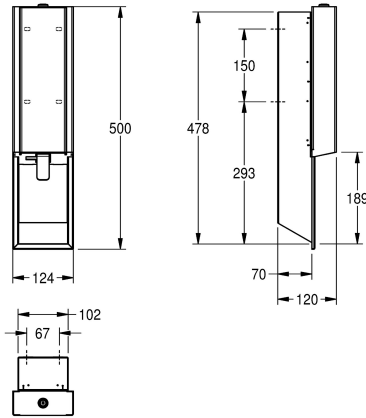

KWC EXOS.

Distributore di sapone in schiuma

Modell-Linie: EXOS | EXOS616EX

Accessori | Distributori di sapone liquido

KWC-No.

2030034634

Pannello frontale con trattamento superficiale InoxPlus

2030034636

Versione con pannello frontale in vetro ESG nero

2030034666

Versione con pannello frontale in vetro ESG bianco

Colore accento

Acciaio inox

Nero

Bianco

Distributore di sapone in schiuma per installazione ad incasso, in acciaio inox 18/10 con superficie satinata, pannello frontale e unità principale con finitura anti impronta InoxPlus e migliori caratteristiche di pulizia (easy to clean), spessore 1,2 mm, con leva

in acciaio inox, adatto a sapone in schiuma KWC, inclusi viti e tasselli di fissaggio e 1 flacone di sapone in schiuma da 650 ml.

Dimensioni 124 x 500 x 120 mm (L x A x P)

Dati tecnici

Capacità	650
Capacità uom	ml
Serratura	Serratura a chiave
Materiale	Acciaio inox
Codice materiale	1.4301
Spessore del materiale	1.2 mm
Profondità totale	120 mm
Altezza totale	500 mm
Larghezza complessiva	124 mm
Finitura della superficie	Finitura satinata
Trattamento della superficie	INOXPLUS
Tipo di consumabili	Sapone in schiuma
Tipo di fissaggio	Vite
Tipo di montaggio	Montaggio ad incasso
Funzionamento	Comando manuale
Tipo del contenitore sapone	Sacchetto monouso
Colore accento	Acciaio inox
Colore di base	Acciaio inox

Capacità	650
Capacità uom	ml
Serratura	Serratura a chiave
Materiale	Acciaio inox
Codice materiale	1.4301
Spessore del materiale	1.2 mm
Profondità totale	120 mm
Altezza totale	500 mm
Larghezza complessiva	124 mm
Finitura della superficie	Finitura satinata
Trattamento della superficie	INOXPLUS
Tipo di consumabili	Sapone in schiuma
Tipo di fissaggio	Vite
Tipo di montaggio	Montaggio ad incasso
Funzionamento	Comando manuale
Tipo del contenitore sapone	Sacchetto monouso
Colore accento	Acciaio inox
Colore di base	Acciaio inox

INOX PLUS

Accessori opzionali