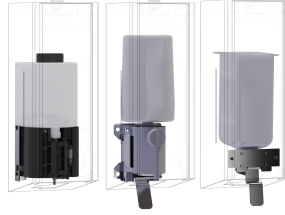

Optionele toebehoren

KWC EXOS. Schuimzeepdispenser

Modell-Linie: EXOS | EXOS616EX
Accessoires | Zeepverdelers

EXOS. front zeepdispenser

2030034654
ZEXOS616EB

EXOS. front met wit veiligheidsglas

2030034710
ZEXOS616EW