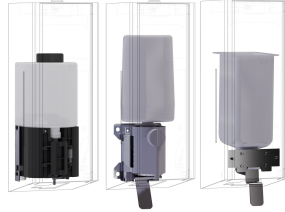

Optionele toebehoren

KWC EXOS. Schuimzeepdispenser

Modell-Linie: EXOS | EXOS616EX
Accessoires | Zeepverdelers

EXOS. front zeepdispenser

2030034654
ZEXOS616EB

EXOS. front met wit veiligheidsglas

2030034710
ZEXOS616EW