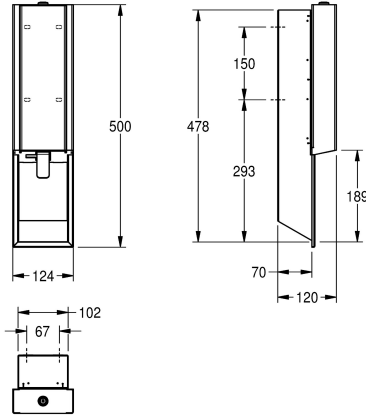

KWC EXOS. Schuimzeepdispenser

Modell-Linie: EXOS | EXOS616EX
Accessoires | Zeepverdelers

KWC-No.

2030034634

Front met InoxPlus oppervlakteveredeling

2030034636

Behuizing met InoxPlus oppervlakteveredeling, front van versterkt zwart veiligheidsglas

2030034666

Behuizing met InoxPlus oppervlakteveredeling, front van versterkt wit veiligheidsglas

Accentkleur

STAINLESSSTEEEL

Zwart

Wit

Schuimzeepdispenser voor inbouwmontage, roestvrij staal, oppervlak zijdemat, met InoxPlus gecoate hoofdbehuizing en front voor minder vingerafdrukken en met 'easy to clean' eigenschappen, materiaaldikte 1,2 mm, met roestvrijstalen drukhendel, geschikt

voor KWC schuimzeep, inclusief bevestigingsmateriaal en 650 ml KWC schuimzeep.

Afmetingen 124 x 500 x 120 mm (B x H x D)

Technical Data

Vulhoeveelheid

650

Vul hoeveelheid verkoopseenheid

ml

Slot

Cylinderslot

Materiaal

Roestvrij staal

Materiaalcode

1.4301

Materiaaldikte

1.2 mm

Totale diepte

120 mm

Totale hoogte

500 mm

Totale breedte

124 mm

Oppervlakafwerking

Zijdeglans

Oppervlaktebehandeling

INOXPLUS

Type verbruiksproduct

Schuimzeep

Type bevestiging

Geschroefd

Type montage

Inbouw

Type bediening

Manuele werking

Type zeephouder

Tas voor eenmalig gebruik

Accentkleur

STAINLESSSTEEEL

Basiskleur

STAINLESSSTEEEL

**INOX
PLUS**

Optionele toebehoren