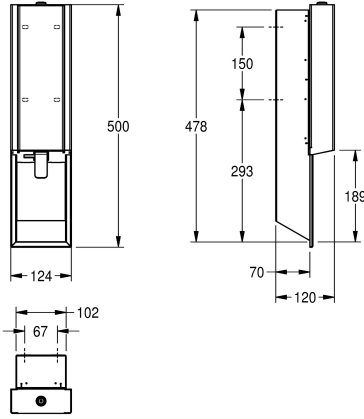

KWC EXOS.

Dozownik mydła w pianie, montaż podtynkowy

Modell-Linie: EXOS | EXOS616EX

Aksesoria łazienkowe | Dozowniki mydła

KWC-No.

2030034634

Front z powłoką InoxPlus

2030034636

do mydła w pianie KWC, w komplecie zestaw montażowy i 650 ml mydła w pianie KWC.

Wymiary 124 x 500 x 120 mm (szer. x wys. x gł.)

Dane techniczne

Pojemność
Pojemność ME
Zamek
Materiał
Kod materiałowy
Grubość materiału
Łączna głębokość
Łączna wysokość
Łączna szerokość
Wykończenie powierzchni
Obróbka powierzchniowa
Rodzaj zużywanego materiału
Rodzaj mocowania
Rodzaj montażu
Rodzaj obsługi
Rodzaje pojemników na mydło
Akcent kolorystyczny
Kolor podstawowy