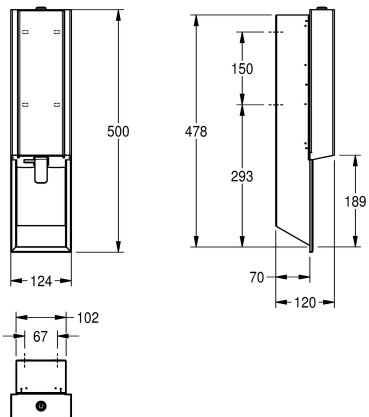

### KWC-No.

**2030034634**

Čelní panel s povrchovou úpravou InoxPlus

**2030034636**

Plášť s povrchovou úpravou InoxPlus, čelní panel z černého tvrzeného bezpečnostního skla

**2030034666**

Plášť s povrchovou úpravou InoxPlus, čelní panel z bílého tvrzeného bezpečnostního skla

pěnové mýdlo KWC, včetně upevňovacího materiálu a 650 ml pěnového mýdla KWC.

Rozměry 124 x 500 x 120 mm (š x v x h)