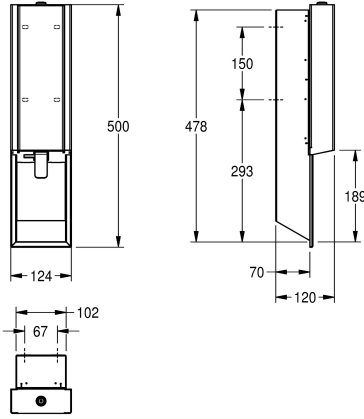

KWC EXOS.

Vahtosaippua-annostelija musta lasi, piiloasennus

Modell-Linie: EXOS | EXOS616EB

Saniteettivarusteet julkisiin tiloihin | Saippua-annostelijat

KWC-No.

2030034634

Etukannessa InoxPlus -pintaviimeistely

2030034636

InoxPlus-pinnoitettu kotelo, etukansi mustaa turvalasia

2030034666

InoxPlus-pinnoitettu kotelo, etukansi valkoista turvalasia

Korostusväri

STAINLESSSTEEL

Musta

Valkea

Vahtosaippua-annostelija piiloasennukseen, ruostumatonta terästä, satiinpinta, etukansi mustaa turvalasia, kotelon InoxPlus-pinnoitus estää sormenjäljet ja helpottaa puhdistusta, materiaalin vahvuus 1,2 mm, vetovipu ruostumatonta terästä, sopii KWC-

vahtosaippuulle, mukaan lukien kiinnitysmateriaalit ja 650 ml KWC-vahtosaippuaa.

Mitat 124 x 500 x 120 mm (L x K x S)

Tekniset tiedot

Täyttömäärä

650

Täyttömäärä yksikköä

Millilitra

Lukko

Avain lukko

Materiaali

Ruostumaton teräs

Rst teräslaji

1.4301

Materiaalin vahvuus

1.2 mm

Kokonaissyvyys

120 mm

Kokonaiskorkeus

500 mm

Kokonaisleveys

124 mm

Pinnan viimeistely

Satiinpintainen

Pintakäsittely

INOXPLUS

Kulutuksen tyyppi

Vahto saippua

Kiinnitystapa

Ruuvi

Asennustapa

Uppotettu asennus

Toiminta tapa

Käsiikäyttöinen toiminta

Saippua säiliön tyyppi

Kertakäyttö pussi

Korostusväri

Musta

Perusväri

STAINLESSSTEEL

lviCode

0

Kulutusosat