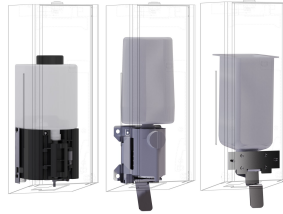

EXOS. ombouwset

2030022954
ZEXOS625K