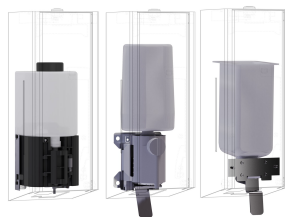

EXOS. ombouwset

2030022954
ZEXOS625K