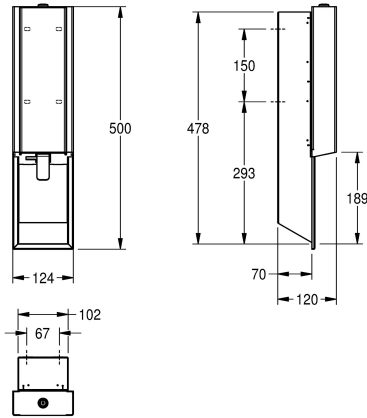

KWC EXOS. Schuimzeepdispenser

Modell-Linie: EXOS | EXOS616EB
Accessoires | Zeepverdelers

KWC-No.

2030034634

Front met InoxPlus oppervlakteveredeling

2030034636

Behuizing met InoxPlus oppervlakteveredeling, front van versterkt zwart veiligheidsglas

2030034666

Behuizing met InoxPlus oppervlakteveredeling, front van versterkt wit veiligheidsglas

Accentkleur

STAINLESSSTEEL

Zwart

Wit

Schuimzeepverdeler voor inbouw, roestvrij staal zijdemat, front van zwart versterkt veiligheidsglas, met InoxPlus gecoate hoofdbehuizing ter vermindering van vingerafdrukken en met betere reinigende eigenschappen (easy to clean), materiaaldikte 1,2 mm,

met roestvrijstalen trekhendel, geschikt voor KWC schuimzeep, inclusief bevestigingsmateriaal en 650 ml KWC schuimzeep.

Afmetingen 124 x 500 x 120 mm (B x H x D)

Technical Data

Vulhoeveelheid

650

Vul hoeveelheid verkoopseenheid

ml

Slot

Cylinderslot

Materiaal

Roestvrij staal

Materiaalcode

1.4301

Materiaaldikte

1.2 mm

Totale diepte

120 mm

Totale hoogte

500 mm

Totale breedte

124 mm

Oppervlakafwerking

Zijdeglans

Oppervlaktebehandeling

INOXPLUS

Type verbruiksproduct

Schuimzeep

Type bevestiging

Geschroefd

Type montage

Inbouw

Type bediening

Manuele werking

Type zeephouder

Tas voor eenmalig gebruik

Accentkleur

Zwart

Basiskleur

STAINLESSSTEEL

Optionele toebehoren