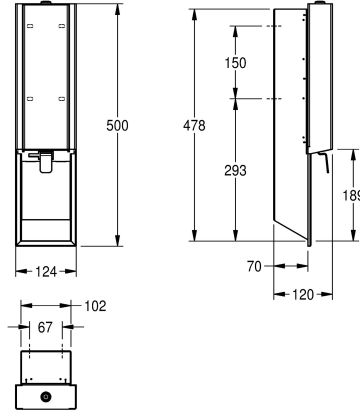

KWC EXOS.

Saippua-annostelija piiloasennus

Modell-Linie: EXOS | EXOS618EX

Saniteettivarusteet julkisiin tiloihin | Saippua-annostelijat

KWC-No.

2030034637

Etukannessa InoxPlus -pintaviimeistely

2030034638

ruostumatonta terästä, helposti täytettävä saippuasäiliö etukannessa, mukana kiinnitysmateriaalit.

Mitat 124 x 500 x 120 mm (L x K x S)

Tekniset tiedot

Täyttömäärä

0,8

Täyttömäärä yksikköä

Litra

Lukko

Avain lukko

Materiaali

Ruostumaton teräs

Rst teräslaji

1.4301

Materiaalin vahvuus

1.2 mm

Kokonaissyvyys

120 mm

Kokonaiskorkeus

500 mm

Kokonaisleveys

124 mm

Pintakäsittely

INOXPLUS

Kiinnitystapa