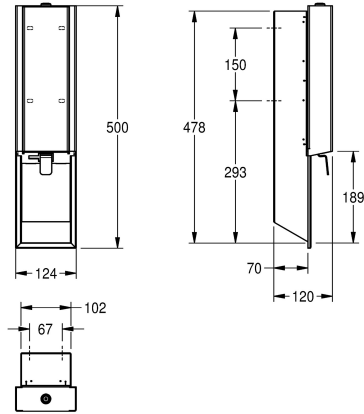

### KWC-No.

**2030034637**

Face avec finition de surface InoxPlus

**2030034638**

Boîtier principal recouvert d'InoxPlus, face avant avec verre de sécurité trempé noir

**2030034667**

Boîtier principal recouvert d'InoxPlus, face avant avec verre de sécurité trempé blanc

800 ml, levier de poussée en inox, réservoir de produit facile à recharger en façade. Matériel de fixation fourni.

Dimensions 124 x 500 x 120 mm (L x H x P)

Acier inoxydable

Code du matériel

1.4301

Épaisseur de matière

1,2 mm

Profondeur totale

120 mm

Hauteur totale

500 mm

Largeur totale

124 mm

Traitement de surface

INOXPLUS

Type de fixation

Fixation

Type de montage