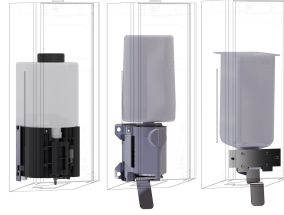

Kit de transformation EXOS.

2030022954
ZEXOS625K