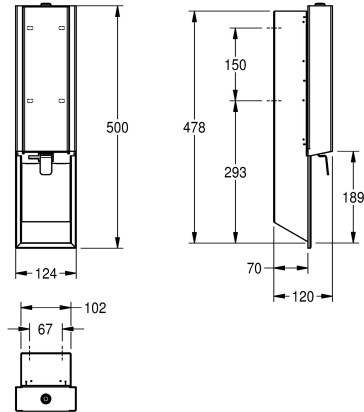

KWC EXOS.

Distributore di sapone

Modell-Linie: EXOS | EXOS618EX

Accessori | Distributori di sapone liquido

KWC-No.

2030034637

Pannello frontale con trattamento superficiale InoxPlus

2030034638

Unità principale con finitura InoxPlus, pannello frontale in vetro di sicurezza temprato nero

2030034667

Versione con pannello frontale in vetro ESG bianco

Colore accento

Acciaio inox

Nero

Bianco

Distributore di sapone per installazione ad incasso, in acciaio inox 18/10 con superficie satinata, pannello frontale e unità principale con finitura anti impronta InoxPlus e migliori caratteristiche di pulizia (easy to clean), spessore 1,2 mm, adatto a saponi liquidi e lozioni, serbatoio sapone da 800 ml, con leva in acciaio inox, facile da

ricaricare grazie al serbatoio di sapone sul pannello anteriore, inclusi viti e tasselli di fissaggio.

Dimensioni 124 x 500 x 120 mm (L x A x P)

Dati tecnici

Capacità	0,8
Capacità uom	Litro
Serratura	Serratura a chiave
Materiale	Acciaio inox
Codice materiale	1.4301
Spessore del materiale	1,2 mm
Profondità totale	120 mm
Altezza totale	500 mm
Larghezza complessiva	124 mm
Trattamento della superficie	INOXPLUS
Tipo di fissaggio	Vite
Tipo di montaggio	Montaggio ad incasso
Funzionamento	Comando manuale
Tipo del contenitore sapone	Serbatoio ricaricabile integrato
Colore accento	Acciaio inox
Colore di base	Acciaio inox
teamNumber	572073

0,8
Litro
Serratura a chiave
Acciaio inox
1.4301
1,2 mm
120 mm
500 mm
124 mm
INOXPLUS
Vite
Montaggio ad incasso
Comando manuale
Serbatoio ricaricabile integrato
Acciaio inox
Acciaio inox
572073

INOX PLUS

Accessori opzionali