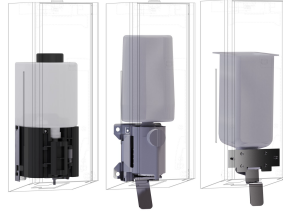

Kit di conversione EXOS.

2030022954
ZEXOS625K