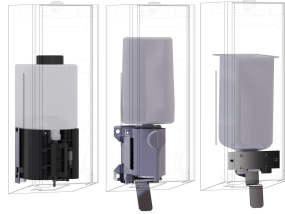

Kit di conversione EXOS.

2030022954
ZEXOS625K