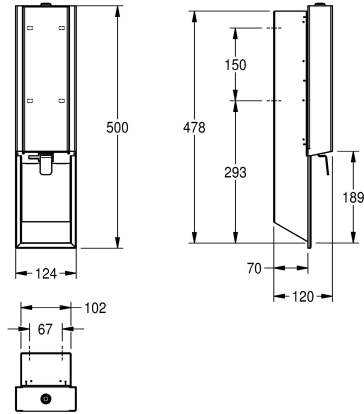

KWC EXOS.

Distributore di sapone

Modell-Linie: EXOS | EXOS618EX

Accessori | Distributori di sapone liquido

KWC-No.

2030034637

Pannello frontale con trattamento superficiale InoxPlus

2030034638

Unità principale con finitura InoxPlus, pannello frontale in vetro di sicurezza temprato nero

2030034667

Versione con pannello frontale in vetro ESG bianco

Colore accento

Acciaio inox

Nero

Bianco

Distributore di sapone per installazione ad incasso, in acciaio inox 18/10 con superficie satinata, pannello frontale e unità principale con finitura anti impronta InoxPlus e migliori caratteristiche di pulizia (easy to clean), spessore 1,2 mm, adatto a saponi liquidi e lozioni, serbatoio sapone da 800 ml, con leva in acciaio inox, facile da

ricaricare grazie al serbatoio di sapone sul pannello anteriore, inclusi viti e tasselli di fissaggio.

Dimensioni 124 x 500 x 120 mm (L x A x P)

Dati tecnici

Capacità	0,8
Capacità uom	Litro
Serratura	Serratura a chiave
Materiale	Acciaio inox
Codice materiale	1.4301
Spessore del materiale	1.2 mm
Profondità totale	120 mm
Altezza totale	500 mm
Larghezza complessiva	124 mm
Trattamento della superficie	INOXPLUS
Tipo di fissaggio	Vite
Tipo di montaggio	Montaggio ad incasso
Funzionamento	Comando manuale
Tipo del contenitore sapone	Serbatoio ricaricabile integrato
Colore accento	Acciaio inox
Colore di base	Acciaio inox

0,8
Litro
Serratura a chiave
Acciaio inox
1.4301
1.2 mm
120 mm
500 mm
124 mm
INOXPLUS
Vite
Montaggio ad incasso
Comando manuale
Serbatoio ricaricabile integrato
Acciaio inox
Acciaio inox

INOX PLUS

Accessori opzionali