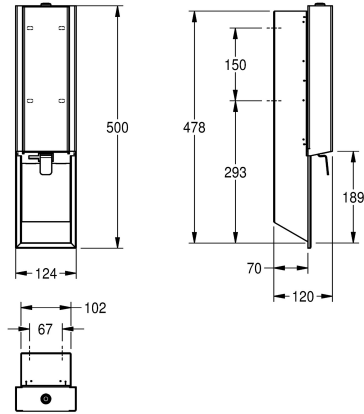

KWC EXOS. Zeepdispenser

Modell-Linie: EXOS | EXOS618EX
Accessoires | Zeepverdelers

KWC-No.

2030034637

Front met InoxPlus oppervlakteveredeling

2030034638

Behuizing met InoxPlus oppervlakteveredeling, front van versterkt zwart veiligheidsglas

2030034667

Behuizing met InoxPlus oppervlakteveredeling, front van versterkt wit veiligheidsglas

Accentkleur

STAINLESSSTEEL

Zwart

Wit

Zeepdispenser voor inbouwmontage, roestvrij staal, oppervlak zijdemat, met InoxPlus gecoate hoofdbehuizing en front voor minder vingerafdrukken en met 'easy to clean' eigenschappen, materiaaldikte 1,2 mm, geschikt voor vloeibare zeep en lotions, navulbaar zeepreservoir van 800 ml, met roestvrijstalen hendel,

eenvoudig navulbaar met zeepreservoir op front, inclusief bevestigingsmateriaal.

Afmetingen 124 x 500 x 120 mm (B x H x D)

Technical Data

Vulhoeveelheid

0.8

Vul hoeveelheid verkoopseenheid

Liter

Slot

Cylinderslot

Materiaal

Roestvrij staal

Materiaalcode

1.4301

Materiaaldikte

1.2 mm

Totale diepte

120 mm

Totale hoogte

500 mm

Totale breedte

124 mm

Oppervlaktebehandeling

INOXPLUS

Type bevestiging

Geschroefd

Type montage

Inbouw

Type bediening

Manuele werking

Type zeephouder

Geïntegreerde hervulbare tank

Accentkleur

STAINLESSSTEEL

Basis kleur

STAINLESSSTEEL

**INOX
PLUS**

Optionele toebehoren