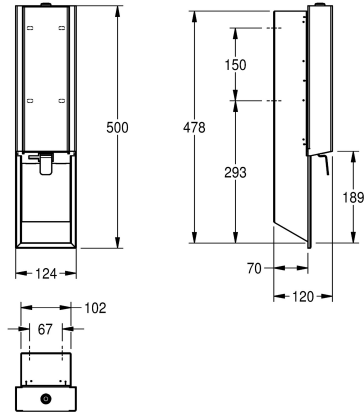

KWC EXOS. Zeepdispenser

Modell-Linie: EXOS | EXOS618EX
Accessoires | Zeepverdelers

KWC-No.

2030034637

Front met InoxPlus oppervlakteveredeling

2030034638

Behuizing met InoxPlus oppervlakteveredeling, front van versterkt zwart veiligheidsglas

2030034667

Behuizing met InoxPlus oppervlakteveredeling, front van versterkt wit veiligheidsglas

Accentkleur

STAINLESSSTEEEL

Zwart

Wit

Zeepdispenser voor inbouwmontage, roestvrij staal, oppervlak zijdemat, met InoxPlus gecoate hoofdbehuizing en front voor minder vingerafdrukken en met 'easy to clean' eigenschappen, materiaaldikte 1,2 mm, geschikt voor vloeibare zeep en lotions, navulbaar zeepreservoir van 800 ml, met roestvrijstalen hendel,

eenvoudig navulbaar met zeepreservoir op front, inclusief bevestigingsmateriaal.

Afmetingen 124 x 500 x 120 mm (B x H x D)

Technical Data

Vulhoeveelheid

0.8

Vul hoeveelheid verkoopseenheid

Liter

Slot

Cylinderslot

Materiaal

Roestvrij staal

Materiaalcode

1.4301

Materiaaldikte

1.2 mm

Totale diepte

120 mm

Totale hoogte

500 mm

Totale breedte

124 mm

Oppervlaktebehandeling

INOXPLUS

Type bevestiging

Geschroefd

Type montage

Inbouw

Type bediening

Manuele werking

Type zeephouder

Geïntegreerde hervulbare tank

Accentkleur

STAINLESSSTEEEL

Basiskleur

STAINLESSSTEEEL

**INOX
PLUS**

Optionele toebehoren