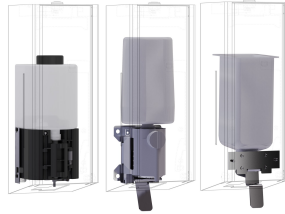

EXOS. Výměnná sada pro dávkovač mýdla

2030022954
ZEXOS625K