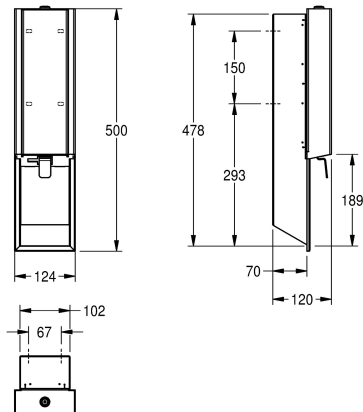

KWC EXOS.

Dávkovač mýdla k montáži pod omítku

Modell-Linie: EXOS | EXOS618EB

Doplňky | Dávkovače mýdla

KWC-No.

2030034637

Čelní panel s povrchovou úpravou InoxPlus

2030034638

STAINLESSSTEEL

černý

bílá

Dávkovač mýdla k montáži pod omítku, chromniklová ocel, povrch hedvábné matry, čelní panel z černého tvrzeného bezpečnostního skla, plášť s povrchovou úpravou InoxPlus k redukci otisků prstů a lepšími čistícími vlastnostmi (easy to clean), tloušťka materiálu 1,2 mm, vhodný na tekutá mýdla a lotion, doplnitelná nádrž na 800 ml,

s tlačnou páčkou z ušlechtilé oceli, upevnění dávkovacího mechanismu na čelním panelu pro snadné doplnění, včetně upevňovacího materiálu.

Rozměry 124 x 500 x 120 mm (š x v x h)

Technické údaje

Kapacita
Plnění množství uoem
Uzamykatelný
Materiál
Kód materiálu
Tloušťka materiálu
Celková hloubka
Celková výška
Celková šířka
Povrchová úprava
Způsob uchycení
Způsob montáže
Ovládání
Typ zásobníku mýdla
Barevné varianty
Základní barva

0,8
litr
univerzální
ušlechtilá ocel
1.4301
1,2 mm
120 mm
500 mm
124 mm
INOXPLUS
závit
zahlobené připevnění
manuální
integrovaná znovunaplnitelná nádržka
černý
STAINLESSSTEEL

Volitelné příslušenství

KWC EXOS.