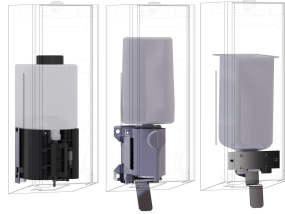

KWC EXOS. Seifenspender für Unterputzmontage

Modell-Linie: EXOS | EXOS618EB
Accessories | Seifenspender

KWC-Nr.

2030034637

Front mit InoxPlus-Oberflächenveredelung

2030034638

Korpus InoxPlus beschichtet, Front schwarzes ESG-Glas

2030034667

Korpus InoxPlus beschichtet, Front weißes ESG-Glas

Akzentfarbe

Edelstahl

schwarz

weiss

Seifenspender für Unterputzmontage, Chromnickelstahl, Oberfläche seidenmatt, Front schwarzes ESG-Glas, Gehäuse mit InoxPlus Oberflächenveredelung zur Reduzierung von Fingerabdrücken und besseren Reinigungseigenschaften (easy to clean), Materialstärke 1,2 mm, geeignet für Flüssigseife oder Lotionen, 800 ml

Optionales Zubehör

KWC EXOS. Seifenspender für Unterputzmontage

Modell-Linie: EXOS | EXOS618EB
Accessories | Seifenspender

**EXOS. Edelstahlfront für
Seifenspender zur Unterputzmontage**

2030034653
ZEXOS616E

**EXOS. Front mit weißem ESG-Glas für
Seifenspender zur Unterputzmontage**

2030034710
ZEXOS616EW

**EXOS. Umrüstkit für EXOS.
Seifenspender**

2030022954
ZEXOS625K

**EXOS. Umrüstkit für
Schaumseifenspender**