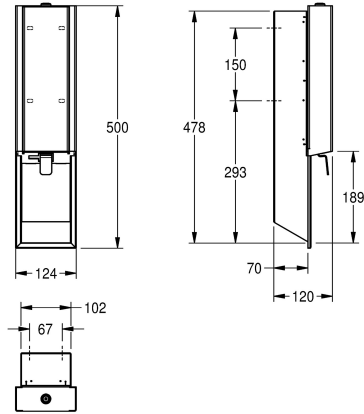

KWC EXOS. Seifenspender für Unterputzmontage

Modell-Linie: EXOS | EXOS618EB
Accessories | Seifenspender

KWC-Nr.

2030034637

Front mit InoxPlus-Oberflächenveredelung

2030034638

Korpus InoxPlus beschichtet, Front schwarzes ESG-Glas

2030034667

Korpus InoxPlus beschichtet, Front weißes ESG-Glas

Akzentfarbe

Edelstahl

schwarz

weiss

Seifenspender für Unterputzmontage, Chromnickelstahl, Oberfläche seidenmatt, Front schwarzes ESG-Glas, Gehäuse mit InoxPlus Oberflächenveredelung zur Reduzierung von Fingerabdrücken und besseren Reinigungseigenschaften (easy to clean), Materialstärke 1,2 mm, geeignet für Flüssigseife oder Lotionen, 800 ml

Nachfüllbehälter mit Edelstahl Druckhebel, Befestigung Spendermechanismus an der Front für eine einfache Befüllung, inklusive Befestigungsmaterial.

Abmessungen 124 x 500 x 120 mm (B x H x T)

Technische Daten

Füllmenge
Füllmenge ME
Schloss
Material
Materialtyp
Materialstärke
Gesamttiefe
Gesamthöhe
Gesamtbreite
Oberflächenveredelung
Art der Befestigung
Art der Montage
Art der Bedienung
Typ des Seifentanks/-pumpe
Akzentfarbe
Grundfarbe

0,8
Liter
Zylinderschloss
Edelstahl
1.4301 Chromnickelstahl V2A
1.2 mm
120 mm
500 mm
124 mm
InoxPlus (antifingerprint)
geschraubt
Unterputzmontage
manueller Betrieb
integrierter, nachfüllbarer Ta
schwarz
Edelstahl

Optionales Zubehör