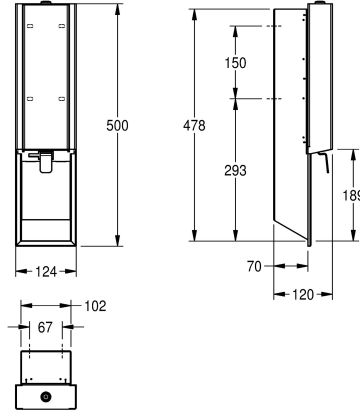

KWC EXOS.

Saippua-annostelija musta lasi, piiloasennus

Modell-Linie: EXOS | EXOS618EB

Saniteettivarusteet julkisiin tiloihin | Saippua-annostelijat

KWC-No.

2030034637

Etukanssa InoxPlus -pintaviimeistely

2030034638

painovipu ruostumatonta terästä, helposti täytettävä saippuasäiliö etukanssa, mukaan lukien kiinnitysmateriaalit.

Mitat 124 x 500 x 120 mm (L x K x S)

Tekniset tiedot

Täyttömäärä

0,8

Täyttömäärä yksikköä

Litra

Kokonaissyvyys

120 mm

Kokonaiskorkeus

500 mm

Kokonaisleveys

124 mm

Pintakäsittely

INOXPLUS