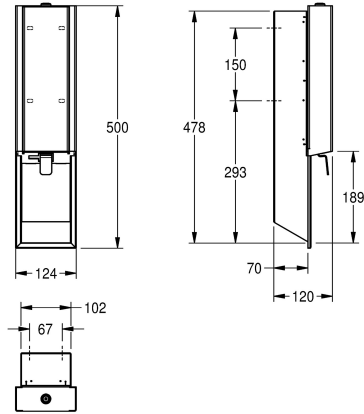

### KWC-No.

**2030034637**

Pannello frontale con trattamento superficiale InoxPlus

**2030034638**

Unità principale con finitura InoxPlus, pannello frontale in vetro di sicurezza temprato nero

**2030034667**

### Colore accento

Acciaio inox

Nero

Bianco

Distributore di sapone per installazione ad incasso, in acciaio inox 18/10 con superficie satinata, pannello frontale in vetro di sicurezza temprato nero, unità principale con finitura anti impronta InoxPlus e migliori caratteristiche di pulizia (easy to clean), spessore 1,2 mm, adatto a saponi liquidi e lozioni, serbatoio sapone da 800 ml, con

leva in acciaio inox, facile da ricaricare grazie al serbatoio di sapone sul pannello anteriore, inclusi viti e tasselli di fissaggio.

Dimensioni 124 x 500 x 120 mm (L x A x P)

0.8
Litro
Serratura a chiave
Acciaio inox
1.4301
1.2 mm
120 mm
500 mm
124 mm
INOXPLUS
Vite
Montaggio ad incasso
Comando manuale
Serbatoio ricaricabile integrato
Nero
Acciaio inox
572073