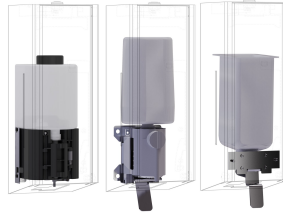

Kit di conversione EXOS.

2030022954
ZEXOS625K