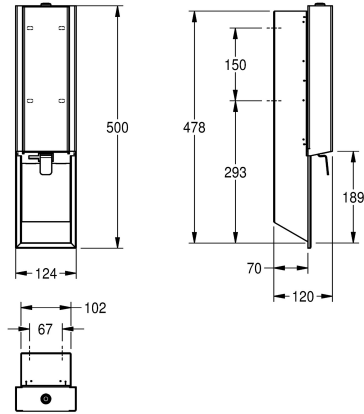

KWC EXOS. Distributore di sapone

Modell-Linie: EXOS | EXOS618EB
Accessori | Distributori di sapone liquido

KWC-No.

2030034637

Pannello frontale con trattamento superficiale InoxPlus

2030034638

Unità principale con finitura InoxPlus, pannello frontale in vetro di sicurezza temprato nero

2030034667

Versione con pannello frontale in vetro ESG bianco

Colore accento

Acciaio inox

Nero

Bianco

Distributore di sapone per installazione ad incasso, in acciaio inox 18/10 con superficie satinata, pannello frontale in vetro di sicurezza temprato nero, unità principale con finitura anti impronta InoxPlus e migliori caratteristiche di pulizia (easy to clean), spessore 1,2 mm, adatto a saponi liquidi e lozioni, serbatoio sapone da 800 ml, con

leva in acciaio inox, facile da ricaricare grazie al serbatoio di sapone sul pannello anteriore, inclusi viti e tasselli di fissaggio.

Dimensioni 124 x 500 x 120 mm (L x A x P)

Dati tecnici

Capacità
Capacità uom
Serratura
Materiale
Codice materiale
Spessore del materiale
Profondità totale
Altezza totale
Larghezza complessiva
Trattamento della superficie
Tipo di fissaggio
Tipo di montaggio
Funzionamento
Tipo del contenitore sapone
Colore accento
Colore di base

0.8
Litro
Serratura a chiave
Acciaio inox
1.4301
1.2 mm
120 mm
500 mm
124 mm
INOXPLUS
Vite
Montaggio ad incasso
Comando manuale
Serbatoio ricaricabile integrato
Nero
Acciaio inox

Accessori opzionali