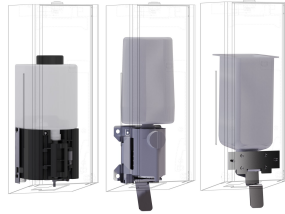

2030034667

Versione con pannello frontale in vetro ESG bianco

Colore accento

Acciaio inox

Nero

Bianco

Distributore di sapone per installazione ad incasso, in acciaio inox 18/10 con superficie satinata, pannello frontale in vetro di sicurezza temprato nero, unità principale con finitura anti impronta InoxPlus e migliori caratteristiche di pulizia (easy to clean), spessore 1,2 mm, adatto a saponi liquidi e lozioni, serbatoio sapone da 800 ml, con

leva in acciaio inox, facile da ricaricare grazie al serbatoio di sapone sul pannello anteriore, inclusi viti e tasselli di fissaggio.

Dimensioni 124 x 500 x 120 mm (L x A x P)

Dati tecnici

| |
|------------------------------|
| Capacità |
| Capacità uom |
| Serratura |
| Materiale |
| Codice materiale |
| Spessore del materiale |
| Profondità totale |
| Altezza totale |
| Larghezza complessiva |
| Trattamento della superficie |
| Tipo di fissaggio |
| Tipo di montaggio |
| Funzionamento |
| Tipo del contenitore sapone |
| Colore accento |
| Colore di base |

Accessori opzionali

KWC EXOS. Distributore di sapone

Modell-Linie: EXOS | EXOS618EB
Accessori | Distributori di sapone liquido

Pannello frontale in acciaio inox EXOS.

2030034653
ZEXOS616E

Pannello frontale con vetro ESG bianco EXOS.

2030034710
ZEXOS616EW

Kit di conversione EXOS.

2030022954
ZEXOS625K

Kit di conversione per distributore di sapone in schiuma EXOS.

2030022955
ZEXOS616K

Materiale di consumo

Sapone liquido

2030058103
SO1LP