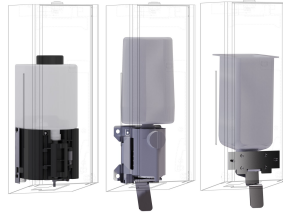

## KWC EXOS. Zeepdispenser

Modell-Linie: EXOS | EXOS618EB  
Accessoires | Zeepverdelers

**EXOS. front zeepdispenser**

**2030034653**  
ZEXOS616E

**EXOS. front met wit veiligheidsglas**

**2030034710**  
ZEXOS616EW