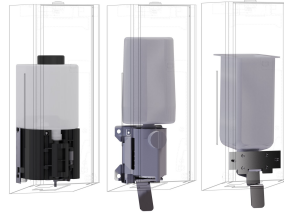

## KWC EXOS. Zeepdispenser

Modell-Linie: EXOS | EXOS618EB  
Accessoires | Zeepverdelers

**EXOS. front zeepdispenser**

**2030034653**  
ZEXOS616E

**EXOS. front met wit veiligheidsglas**

**2030034710**  
ZEXOS616EW