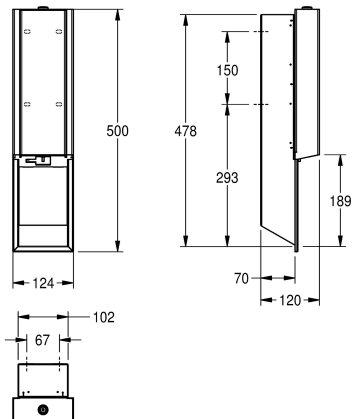

KWC EXOS.

Elektronický dávkovač mýdla k montáži pod omítku

Modell-Linie: EXOS | EXOS625EX

Doplňky | Dávkovače mýdla

KWC-No.

2030034639

Čelní panel s povrchovou úpravou InoxPlus

2030034641

Plášť s povrchovou úpravou InoxPlus, čelní panel z černého tvrzeného bezpečnostního skla

2030034668

Plášť s povrchovou úpravou InoxPlus, čelní panel z bílého tvrzeného bezpečnostního skla

Barevné varianty

STAINLESSSTEEL

černý

bílá

Elektronický dávkovač mýdla k montáži pod omítku, chromiklová ocel, povrch hedvábně matný, čelní panel a plášť s povrchovou úpravou InoxPlus k redukci otisků prstů a lepšími čistícími vlastnostmi (easy to clean), tloušťka materiálu 1,2 mm, infračervený senzor pro bezdotykový provoz,

LED ukazatel nízkého stavu baterií, na 4 ks baterií typu AA 1,5 V, vhodný na tekuté mýdla a lotion, doplňková nádrž na 800 ml, dávkuje 0,6 až 1,1 ml podle typu mýdla, včetně upevňovacího materiálu.

Rozměry 124 x 500 x 120 mm (š x v x h)

Technické údaje

Kapacita
Plnění množství uom
Uzamykatelný
Materiál
Kód materiálu
Tloušťka materiálu
Počet baterií
Celková hloubka
Celková výška
Celková šířka
Povrch
Povrchová úprava
Typ baterií
Náplň
Způsob uchycení
Způsob montáže
Ovládání
Typ zásobníku mýdla
Barevné varianty
Základní barva

800
ml
univerzální
ušlechtilá ocel
1.4301
1.2 mm
4
120 mm
500 mm
124 mm
hedvábně matný
INOXPLUS
tužková baterie AA 1,5 V
tekuté mýdlo
závit
zahlubené připevnění
senzor
integrovaná zvonuplnitelná nádržka
STAINLESSSTEEL
STAINLESSSTEEL

INOX PLUS