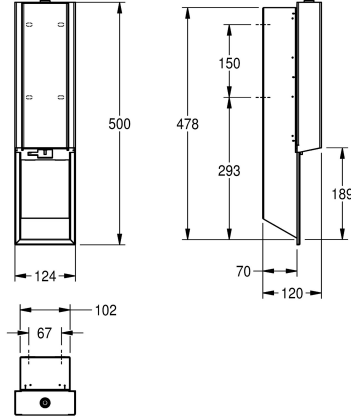

KWC EXOS.

Dispensador electrónico de jabón

Modell-Linie: EXOS | EXOS625EX

Accesorios | Dispensador de jabón

KWC-No.

2030034639

Parte frontal con tratamiento de calidad para superficies InoxPlus

2030034641

Carcasa principal con revestimiento InoxPlus, panel frontal con cristal templado de seguridad negro

2030034668

Carcasa principal con revestimiento InoxPlus, panel frontal con cristal templado de seguridad blanco

Color acento

STAINLESSSTEEL

Negro

Blanco

Dispensador de jabón automático para montaje empotrado, acero inoxidable con acabado satinado, carcasa principal y panel frontal con revestimiento InoxPlus para la reducción de huellas y una mejor limpieza (easy to clean), espesor de material 1,2 mm, sensor de proximidad optoelectrónico para funcionamiento sin contacto, indicador LED de estado de batería baja, requiere cuatro baterías

AA de 1,5 V, apto para jabón líquido y lociones, depósito rellenable de 800 ml, cantidad dispensada en función del jabón entre 0,6 y 1,1 ml, incluye material de montaje.

Dimensiones 124 x 500 x 120 mm (L x A x P)

Datos técnicos

Cantidad de llenado

800

Capacidad de carga

ml

Cerradura

Cerradura principal

Material

Acero inoxidable

Código

1.4301

Espesor del material

1.2 mm

Número de baterías

4

Profundidad

120 mm

Altura

500 mm

Anchura total

124 mm

Acabado de superficie

Acabado satinado

Tratamiento de superficie

INOXPLUS

Tipo de batería

batería

Tipo de consumibles

Jabón líquido

Tipo de fijación

Tornillo

Tipo de montaje

Montaje empotrado

Tipo de operación

Funcionamiento del sensor

Tipo de dispensador de jabón

Depósito rellenable integrado

Color acento

STAINLESSSTEEL

Color primario

STAINLESSSTEEL

INOX PLUS