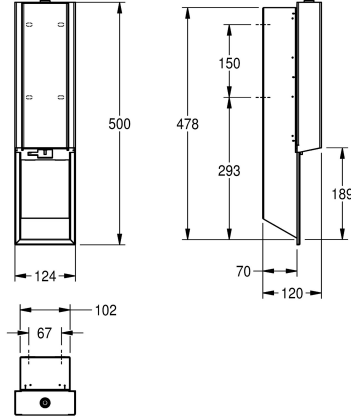

KWC EXOS.

Distributeur de savon électronique

Modell-Linie: EXOS | EXOS625EX

Accessoires | Distributeurs de savon

KWC-No.

2030034639

Face avec finition de surface InoxPlus

2030034641

Boîtier principal recouvert d'InoxPlus, face avant avec verre de sécurité trempé noir

2030034668

Boîtier principal recouvert d'InoxPlus, face avant avec verre de sécurité trempé blanc

Couleur d'accent

Acier inoxydable

Noir

Blanc

Distributeur de savon fonctionnant sans contact pour montage encastré, en inox, finition satinée, face avant et boîtier avec surface bénéficiant de la finition InoxPlus pour la réduction des empreintes de doigts et un meilleur nettoyage (« easy to clean »), épaisseur de 1,2 mm, avec capteur de présence opto-électronique sans contact, LED d'indication du niveau de charge des piles (nécessite 4 piles

AA de 1,5 V), convient pour la distribution de savon liquide ou de lotions, comprend un réservoir de 800 ml, dispense des doses de 0,6 à 1,1 ml en fonction du produit. Matériel de fixation fourni.

Dimensions 124 x 500 x 120 mm (L x H x P)

Données techniques

Quantité de remplissage

800

Quantité de remplissage uom

ml

Serrure

Serrure

Matière

Acier inoxydable

Code du matériel

1.4301

Épaisseur de matière

1.2 mm

Nombre de piles

4

Profondeur totale

120 mm

Hauteur totale

500 mm

Largeur totale

124 mm

Finition de surface

Finition satinée

Traitement de surface

INOXPLUS

Type de piles

Piles cylindrique AA 1,5v

Type de consommable

Savon liquide

Type de fixation

Fixation

Type de montage

Montage encastré

Type d'opération

Fonctionnement du détecteur

Type de réservoir de savon

Réservoir rechargeable intégrée

Couleur d'accent

Acier inoxydable

Couleur de base

Acier inoxydable

INOX PLUS