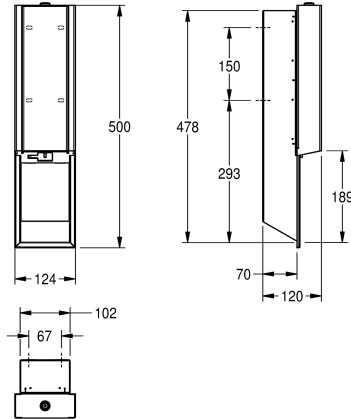

KWC EXOS.

Distributore di sapone elettronico

Modell-Linie: EXOS | EXOS625EX

Accessori | Distributori di sapone liquido

KWC-No.

2030034639

Pannello frontale con trattamento superficiale InoxPlus

2030034641

Versione con pannello frontale in vetro ESG nero

2030034668

Versione con pannello frontale in vetro ESG bianco

Colore accento

Acciaio inox

Nero

Bianco

Distributore elettronico di sapone per installazione ad incasso, in acciaio inox 18/10 con superficie satinata, pannello frontale e unità principale con finitura anti impronta InoxPlus e migliori caratteristiche di pulizia (easy to clean), spessore 1,2 mm, azionamento ad infrarossi per un utilizzo senza contatto, spia LED di segnalazione del livello della batteria, richiede quattro batterie

AA da 1,5 V, adatto a saponi liquidi e lozioni, serbatoio sapone da 800 ml, erogazione da 0,6 a 1,1 ml a seconda del tipo di sapone utilizzato, inclusi viti e tasselli di fissaggio.

Dimensioni 124 x 500 x 120 mm (L x A x P)

Dati tecnici

Capacità	800
Capacità uom	ml
Serratura	Serratura a chiave
Materiale	Acciaio inox
Codice materiale	1.4301
Spessore del materiale	1.2 mm
Quantità batterie	4
Profondità totale	120 mm
Altezza totale	500 mm
Larghezza complessiva	124 mm
Finitura della superficie	Finitura satinata
Trattamento della superficie	INOXPLUS
Tipo batterie	Batteria Mini 1,5V
Tipo di consumabili	Sapone liquido
Tipo di fissaggio	Vite
Tipo di montaggio	Montaggio ad incasso
Funzionamento	Funzionamento a sensore
Tipo del contenitore sapone	Serbatoio ricaricabile integrato
Colore accento	Acciaio inox
Colore di base	Acciaio inox

Capacità	800
Capacità uom	ml
Serratura	Serratura a chiave
Materiale	Acciaio inox
Codice materiale	1.4301
Spessore del materiale	1.2 mm
Quantità batterie	4
Profondità totale	120 mm
Altezza totale	500 mm
Larghezza complessiva	124 mm
Finitura della superficie	Finitura satinata
Trattamento della superficie	INOXPLUS
Tipo batterie	Batteria Mini 1,5V
Tipo di consumabili	Sapone liquido
Tipo di fissaggio	Vite
Tipo di montaggio	Montaggio ad incasso
Funzionamento	Funzionamento a sensore
Tipo del contenitore sapone	Serbatoio ricaricabile integrato
Colore accento	Acciaio inox
Colore di base	Acciaio inox

INOX PLUS

Accessori opzionali