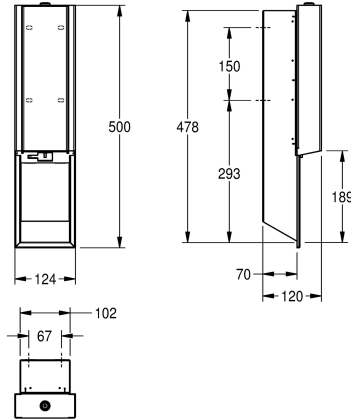

KWC EXOS. Elektronische zeepdispenser

Modell-Linie: EXOS | EXOS625EX
Accessoires | Zeepverdelers

KWC-No.

2030034639

Front met InoxPlus oppervlakteveredeling

2030034641

Behuizing met InoxPlus oppervlakteveredeling, front van versterkt zwart veiligheidsglas

2030034668

Behuizing met InoxPlus oppervlakteveredeling, front van versterkt wit veiligheidsglas

Accentkleur

Roestvrijstalen look

Zwart

Wit

Automatische zeepdispenser voor inbouwmontage, roestvrij staal, oppervlak zijdemat, met InoxPlus gecoate hoofdbehuizing en front voor minder vingerafdrukken en met 'easy to clean' eigenschappen, materiaaldikte 1.2 mm, met contactloze opto-elektronisch gestuurde sensor, LED-lampje voor lage batterijstatus, gebruikt vier AA-batterijen van 1,5 V, geschikt voor vloeibare zeep en lotions,

inclusief navulbaar zeepreservoir van 800 ml, zeepafgifte afhankelijk van zeep tussen 0,6 en 1,1 ml, inclusief bevestigingsmateriaal.

Afmetingen 124 x 500 x 120 mm (B x H x D)

Technical Data

Vulhoeveelheid

800

Vul hoeveelheid verkoopseenheid

ml

Slot

Cylinderslot

Materiaal

Roestvrij staal

Materiaalcode

1.4301

Materiaaldikte

1.2 mm

Aantal batterijen

4

Totale diepte

120 mm

Totale hoogte

500 mm

Totale breedte

124 mm

Oppervlakafwerking

Zijdeglans

Oppervlaktebehandeling

INOXPLUS

Type batterij

AA Mignon batterij 1,5 V

Type verbruiksproduct

Vloeibare zeep

Type bevestiging

Geschroefd

Type montage

Inbouw

Type bediening

Werking sensor

Type zeephouder

Geïntegreerde hervulbare tank

Accentkleur

Roestvrijstalen look

Basiskleur

Roestvrijstalen look

INOX PLUS