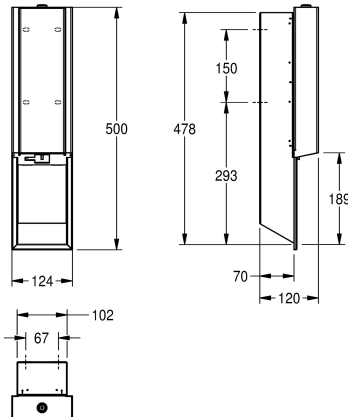

KWC EXOS.

Elektroniczny dozownik mydła, montaż podtynkowy

Modell-Linie: EXOS | EXOS625EX

Aksesoria łazienkowe | Dozowniki mydła

KWC-No.

2030034639

Front z powłoką InoxPlus

2030034641

Obudowa główna z powłoką InoxPlus, panel przedni pokryty czarnym szkłem hartowanym

2030034668

Obudowa główna z powłoką InoxPlus, panel przedni pokryty białym szkłem hartowanym

Akcent kolorystyczny

STAINLESSSTEEL

Czarny

Biały

Elektroniczny dozownik mydła do montażu podtynkowego, stal szlachetna, powierzchnia jedwabisty mat o uszlachetnionym wykończeniu InoxPlus redukującym odciskanie się palców i ułatwiającym utrzymanie w czystości (easy to clean), grubość materiału 1,2 mm, czujnik podczerwieni umożliwia bezdotykową obsługę, wyświetlacz LED informuje o niskim stanie baterii,

wymaga czterech baterii AA 1,5 V, odpowiedni do mydła w płynie i emulsji, w zestawie pojemnik wielokrotnego użytku 800 ml, dozuje 0,6-1,1 ml, w zależności od mydła, w komplecie zestaw montażowy.

Wymiary 124 x 500 x 120 mm (szer. x wys. x gł.)

Dane techniczne

Pojemność	800
Pojemność ME	ml
Zamek	Zamek na klucz
Materiał	Stal szlachetna
Kod materiałowy	1.4301
Grubość materiału	1.2 mm
Liczba baterii	4
Łączna głębokość	120 mm
Łączna wysokość	500 mm
Łączna szerokość	124 mm
Wykończenie powierzchni	Matowe
Obróbka powierzchniowa	INOXPLUS
Rodzaje baterii	Bateria AA Mignon 1,5 V
Rodzaj zużywanego materiału	Mydło w płynie
Rodzaj mocowania	Przykręcony
Rodzaj montażu	Montaż podtynkowy
Rodzaj obsługi	Działanie czujnika
Rodzaje pojemników na mydło	Zintegrowany zbiornik wielokrotnego napełniania
Akcent kolorystyczny	STAINLESSSTEEL
Kolor podstawowy	STAINLESSSTEEL

INOX PLUS