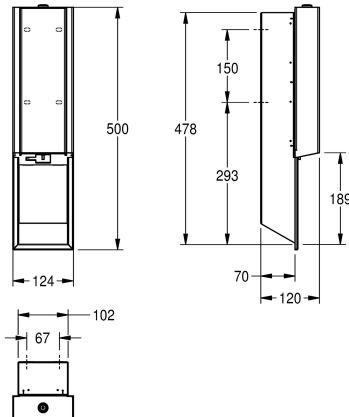

### KWC-No.

**2030034639**

Čelní panel s povrchovou úpravou InoxPlus

**2030034641**

Plášť s povrchovou úpravou InoxPlus, čelní panel z čemého tvrzeného bezpečnostního skla

**2030034668**

Plášť s povrchovou úpravou InoxPlus, čelní panel z bílého tvrzeného bezpečnostního skla

baterií typu AA 1,5 V, vhodný na tekutá mýdla a lotion, doplnitelná nádrž na 800 ml, dávkuje 0,6 až 1,1 ml podle typu mýdla, včetně upevňovacího materiálu.

Rozměry 124 x 500 x 120 mm (š x v x h)