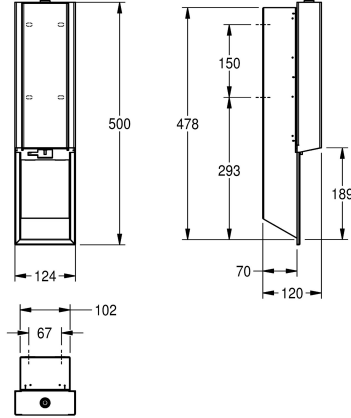

KWC EXOS.

Dispensador electrónico de jabón

Modell-Linie: EXOS | EXOS625EB

Accesorios | Dispensador de jabón

KWC-No.

2030034639

Parte frontal con tratamiento de calidad para superficies InoxPlus

2030034641

Carcasa principal con revestimiento InoxPlus, panel frontal con cristal templado de seguridad negro

2030034668

Carcasa principal con revestimiento InoxPlus, panel frontal con cristal templado de seguridad blanco

Color acento

STAINLESSSTEEL

Negro

Blanco

Dispensador de jabón automático para montaje empotrado, acero inoxidable con acabado satinado, panel frontal con cristal templado de seguridad negro, carcasa principal con revestimiento InoxPlus para la reducción de huellas y una mejor limpieza (easy to clean), espesor de material 1,2 mm, sensor de proximidad optoelectrónico para funcionamiento sin contacto, indicador LED de

estado de batería baja, requiere cuatro baterías AA de 1,5 V, apto para jabón líquido y lociones, depósito rellenable de 800 ml, cantidad dispensada en función del jabón entre 0,6 y 1,1 ml, incluye material de montaje.

Dimensiones 124 x 500 x 120 mm (L x A x P)

Datos técnicos

Cantidad de llenado

800

Capacidad de carga

ml

Cerradura

Cerradura principal

Material

Acero inoxidable

Código

1.4301

Espesor del material

1.2 mm

Número de baterías

4

Profundidad

120 mm

Altura

500 mm

Anchura total

124 mm

Acabado de superficie

Acabado satinado

Tratamiento de superficie

INOXPLUS

Tipo de batería

batería

Tipo de consumibles

Jabón líquido

Tipo de fijación

Tornillo

Tipo de montaje

Montaje empotrado

Tipo de operación

Funcionamiento del sensor

Tipo de dispensador de jabón

Depósito rellenable integrado

Color acento

Negro

Color primario

STAINLESSSTEEL