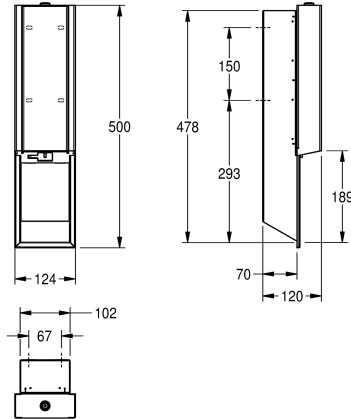

KWC EXOS.

Distributore di sapone elettronico

Modell-Linie: EXOS | EXOS625EB

Accessori | Distributori di sapone liquido

KWC-No.

2030034639

Pannello frontale con trattamento superficiale InoxPlus

2030034641

Versione con pannello frontale in vetro ESG nero

2030034668

Versione con pannello frontale in vetro ESG bianco

Colore accento

Acciaio inox

Nero

Bianco

Distributore elettronico di sapone per installazione ad incasso, in acciaio inox 18/10 con superficie satinata, pannello frontale in vetro di sicurezza temprato nero, unità principale con finitura anti impronta InoxPlus e migliori caratteristiche di pulizia (easy to clean), spessore 1,2 mm, azionamento ad infrarossi per un utilizzo senza contatto, spia LED di segnalazione del livello della batteria, richiede

quattro batterie AA da 1,5 V, adatto a saponi liquidi e lozioni, serbatoio sapone da 800 ml, erogazione da 0,6 a 1,1 ml a seconda del tipo di sapone utilizzato, inclusi viti e tasselli di fissaggio.

Dimensioni 124 x 500 x 120 mm (L x A x P)

Dati tecnici

Capacità	800
Capacità uom	ml
Serratura	Serratura a chiave
Materiale	Acciaio inox
Codice materiale	1.4301
Spessore del materiale	1.2 mm
Quantità batterie	4
Profondità totale	120 mm
Altezza totale	500 mm
Larghezza complessiva	124 mm
Finitura della superficie	Finitura satinata
Trattamento della superficie	INOXPLUS
Tipo batterie	Batteria Mini 1,5V
Tipo di consumabili	Sapone liquido
Tipo di fissaggio	Vite
Tipo di montaggio	Montaggio ad incasso
Funzionamento	Funzionamento a sensore
Tipo del contenitore sapone	Serbatoio ricaricabile integrato
Colore accento	Nero
Colore di base	Acciaio inox

Capacità	800
Capacità uom	ml
Serratura	Serratura a chiave
Materiale	Acciaio inox
Codice materiale	1.4301
Spessore del materiale	1.2 mm
Quantità batterie	4
Profondità totale	120 mm
Altezza totale	500 mm
Larghezza complessiva	124 mm
Finitura della superficie	Finitura satinata
Trattamento della superficie	INOXPLUS
Tipo batterie	Batteria Mini 1,5V
Tipo di consumabili	Sapone liquido
Tipo di fissaggio	Vite
Tipo di montaggio	Montaggio ad incasso
Funzionamento	Funzionamento a sensore
Tipo del contenitore sapone	Serbatoio ricaricabile integrato
Colore accento	Nero
Colore di base	Acciaio inox

Accessori opzionali