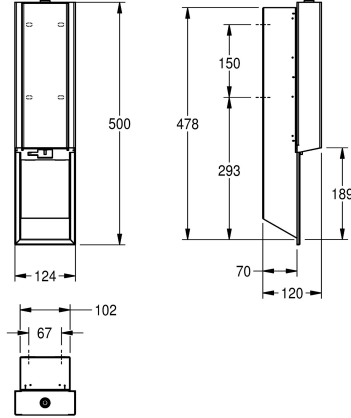

KWC EXOS. Elektronische zeepdispenser

Modell-Linie: EXOS | EXOS625EB
Accessoires | Zeepverdelers

KWC-No.

2030034639

Front met InoxPlus oppervlakteveredeling

2030034641

Behuizing met InoxPlus oppervlakteveredeling, front van versterkt zwart veiligheidsglas

2030034668

Behuizing met InoxPlus oppervlakteveredeling, front van versterkt wit veiligheidsglas

Accentkleur

STAINLESSSTEEEL

Zwart

Wit

Automatische zeepverdeler voor inbouw, roestvrij staal zijdemat, front van zwart versterkt veiligheidsglas, met InoxPlus gecoate hoofdbehuizing ter vermindering van vingerafdrukken en met betere reinigende eigenschappen (easy to clean), materiaaldikte 1,2 mm, infraroodsensor voor aanrakingsvrije bediening, indicatielampje voor lage batterijstatus, gebruikt vier AA-batterijen van 1,5 V.

geschikt voor vloeibare zeep en lotions, inclusief navulbaar zeepreservoir van 800 ml, zeepafgifte afhankelijk van zeep tussen 0,6 en 1,1 ml, inclusief bevestigingsmateriaal.

Afmetingen 124 x 500 x 120 mm (B x H x D)

Technical Data

Vulhoeveelheid

800

Vul hoeveelheid verkoopseenheid

ml

Slot

Cylinderslot

Materiaal

Roestvrij staal

Materiaalcode

1.4301

Materiaaldikte

1.2 mm

Aantal batterijen

4

Totale diepte

120 mm

Totale hoogte

500 mm

Totale breedte

124 mm

Oppervlakafwerking

Zijdeglans

Oppervlaktebehandeling

INOXPLUS

Type batterij

AA Mignon batterij 1.5 V

Type verbruiksproduct

Vloeibare zeep

Type bevestiging

Geschroefd

Type montage

Inbouw

Type bediening

Werking sensor

Type zeephouder

Geïntegreerde hervulbare tank

Accentkleur

Zwart

Basiskleur

STAINLESSSTEEEL