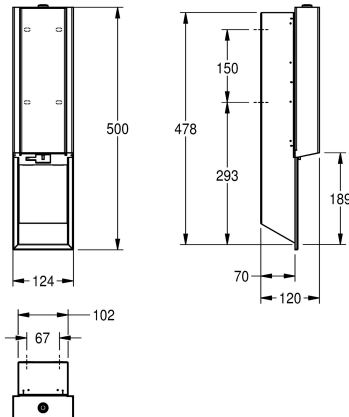

KWC EXOS.

Elektroniczny dozownik mydła

Modell-Linie: EXOS | EXOS625EB

Aksesoria łazienkowe | Dozowniki mydła

KWC-No.

2030034639

Front z powłoką InoxPlus

2030034641

Obudowa główna z powłoką InoxPlus, panel przedni pokryty czarnym szkłem hartowanym

2030034668

Obudowa główna z powłoką InoxPlus, panel przedni pokryty białym szkłem hartowanym

Akcent kolorystyczny

STAINLESSSTEEL

Czarny

Biały

Elektroniczny dozownik mydła do montażu podtynkowego, stal szlachetna, powierzchnia jedwabisty mat, panel przedni z czarnego szkła hartowanego, obudowa o uszlachetnionym wykończeniu InoxPlus redukującym odciskanie się palców i ułatwiającym utrzymanie w czystości (easy to clean), grubość materiału 1,2 mm, czujnik podczerwieni umożliwia bezdotykową obsługę, wyświetlacz LED informuje o niskim stanie baterii,

wymaga czterech baterii AA 1,5 V, odpowiedni do mydła w płynie i emulsji, w zestawie pojemnik wielokrotnego użytku 800 ml, dozuje 0,6-1,1 ml, w zależności od mydła, w komplecie zestaw montażowy.

Wymiary 124 x 500 x 120 mm (szer. x wys. x gł.)

Dane techniczne

Pojemność
Pojemność ME
Zamek
Materiał
Kod materiałowy
Grubość materiału
Liczba baterii
Łączna głębokość
Łączna wysokość
Łączna szerokość
Wykończenie powierzchni
Obróbka powierzchniowa
Rodzaje baterii
Rodzaj zużywanego materiału
Rodzaj mocowania
Rodzaj montażu
Rodzaj obsługi
Rodzaje pojemników na mydło
Akcent kolorystyczny
Kolor podstawowy

800
ml
Zamek na kluczyk
Stal szlachetna
1.4301
1.2 mm
4
120 mm
500 mm
124 mm
Matowe
INOXPLUS
Bateria AA Mignon 1,5 V
Mydło w płynie
Przykręcony
Montaż podtynkowy
Działanie czujnika
Zintegrowany zbiornik wielokrotnego napełniania
Czarny
STAINLESSSTEEL