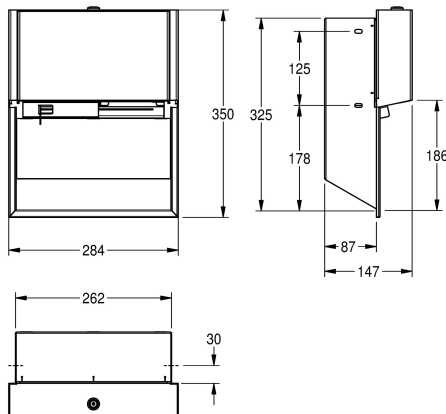

KWC EXOS.

Držák na dvě role toaletního papíru k montáži pod omítku

Modell-Linie: EXOS | EXOS676EX
Doplňky | Držáky na toaletní papír

KWC-No.

2030034642

Plášť a čelní panel s povrchovou úpravou InoxPlus

2030034644

Plášť s povrchovou úpravou InoxPlus, čelní panel z černého tvrzeného bezpečnostního skla

2030034669

Plášť s povrchovou úpravou InoxPlus, čelní panel z bílého tvrzeného bezpečnostního skla

Barevné varianty

STAINLESSSTEEL

černý

bílá

Držák na dvě role toaletního papíru s vřetenovým systémem k montáži pod omítku, chromniklová ocel, povrch hedvábně matný s povrchovou úpravou InoxPlus k redukci otisků prstů a lepšími čistícími vlastnostmi (easy to clean), tloušťka materiálu 1,2 mm, uzavřený plášť, na dvě role o

průměru max. 120 mm, skrytá rezervní role se uvolní po spotřebování první role, včetně upevňovacího materiálu.

Rozměry 284 x 350 x 147 mm (š x v x h)

Technické údaje

Maximální průměr spotřebního materiálu

120 mm

Maximální šířka spotřebního materiálu

100 mm

Kapacita

2

Plnění množství uom

role

Uzamykatelný

univerzální

Materiál

ušlechtilá ocel

Kód materiálu

1.4301

Tloušťka materiálu

1.2 mm

Celková hloubka

147 mm

Celková výška

350 mm

Celková šířka

284 mm

Vřeteno

ano

Povrchová úprava

INOXPLUS

Způsob uchycení

závit

Způsob montáže

zahlobené připevnění

Barevné varianty

STAINLESSSTEEL

Základní barva

STAINLESSSTEEL

INOX PLUS

Volitelné příslušenství