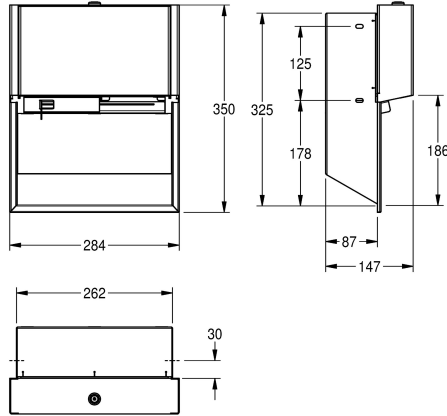

KWC EXOS. WC-Doppelrollenhalter für Unterputzmontage

Modell-Linie: EXOS | EXOS676EX
Accessories | WC-Rollenhalter

KWC-Nr.

2030034642

Korpus und Front InoxPlus beschichtet

2030034644

Korpus InoxPlus beschichtet, Front schwarzes ESG-Glas

Einheitsschlüssel, für zwei Rollen bis maximal 120 mm (D), Freigabe der nicht sichtbaren Reserverolle nach Verbrauch der ersten Rolle, inklusive Befestigungsmaterial.

Abmessungen 284 x 350 x 147 mm (B x H x T)

Technische Daten

Maximale Tiefe/Durchmesser Verbrauchsmaterial

120 mm

Maximale Breite Verbrauchsmaterial

100 mm

Füllmenge

2

Füllmenge Me

1.2 mm

Gesamttiefe

147 mm

Gesamthöhe

350 mm

Gesamtbreite

284 mm

Spindel